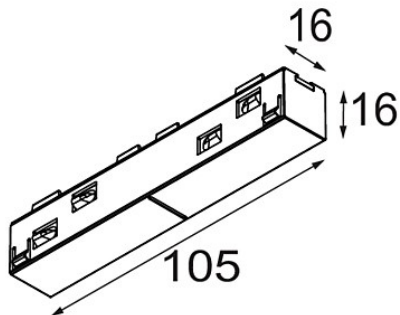

Datum

Kunde

Projekt

Art

Track 48V Connection 180° Electrical (For Surface Mounting) Black Structure

Spezifikationen

Material	13411332
Leuchtmittel enthalten	Nein
Anzahl Lichtquellen	0
Eingangsspannung	48 Vdc
Schutzklasse	III
Schutzart	20
Glühdrahtprüfung (°C)	960
Innen/Außen	Innen
Verstellbarkeit	Not Applicable
Primärfarbe & Primäres Finish	Schwarz, Strukturiert
Bruttogewicht (g)	42,0