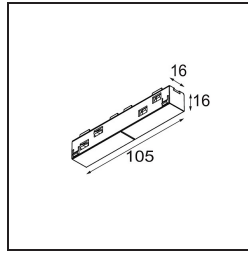

Datum
Kunde
Projekt
Art

Track 48V Connection 180° Electrical (For Surface Mounting) Black Structure

Spezifikationen

Material	13411332
Leuchtmittel enthalten	Nein
Anzahl Lichtquellen	0
Eingangsspannung	48 Vdc
Schutzklasse	III
Schutzart	20
Glühdrahtprüfung (°C)	960
Innen/Außen	Innen
Verstellbarkeit	Not Applicable
Primärfarbe & Primäres Finish	Schwarz, Strukturiert
Bruttogewicht (g)	42,0