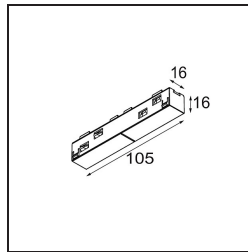

Datum

Kunde

Projekt

Art

Track 48V Connection 180° Electrical (For Surface Mounting) Black Structure

Spezifikationen

Material	13411332
Leuchtmittel enthalten	Nein
Anzahl Lichtquellen	0
Eingangsspannung	48 Vdc
Schutzklasse	III
Schutzart	20
Glühdrahtprüfung (°C)	960
Innen/Außen	Innen
Verstellbarkeit	Not Applicable
Primärfarbe & Primäres Finish	Schwarz, Strukturiert
Bruttogewicht (g)	42,0