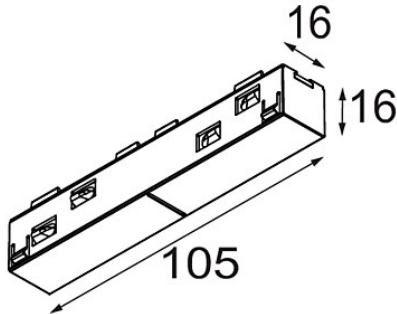

Datum
Kunde
Projekt
Art

Track 48V Connection 180° Electrical (For Surface Mounting) Black Structure

Spezifikationen

Material	13411332
Leuchtmittel enthalten	Nein
Anzahl Lichtquellen	0
Eingangsspannung	48 Vdc
Schutzklasse	III
Schutzart	20
Glühdrahtprüfung (°C)	960
Innen/Außen	Innen
Verstellbarkeit	Not Applicable
Primärfarbe & Primäres Finish	Schwarz, Strukturiert
Bruttogewicht (g)	42,0