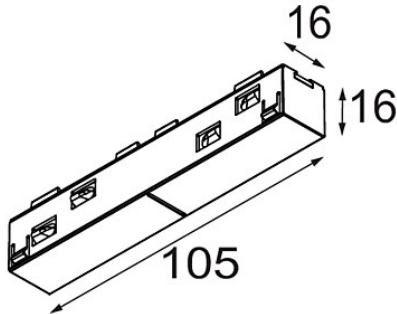

Datum
Klant
Project
Soort

Track 48V Connection 180° Electrical (For Surface Mounting) White Structure

Specificaties

Materiaal	13411309
Lamp inbegrepen	Neen
Aantal Lichtbronnen	0
Ingangsspanning	48Vdc
Elektriciteitsklasse	III
IP-klasse	20
Gloedraadtest (°C)	960
Binnen/Buiten	Binnen
Verstelbaarheid	Not Applicable
Primaire Kleur & Primaire Afwerking	Wit, Structuur
Brutogewicht (g)	42,0