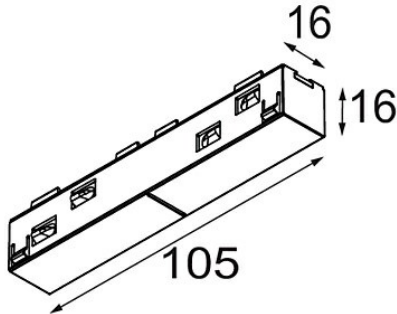

Datum

Klant

Project

Soort

*Track 48V Connection 180° Electrical (For Surface Mounting) White Structure*

**Specificaties**

Materiaal	13411309
Lamp inbegrepen	Neen
Aantal Lichtbronnen	0
Ingangsspanning	48Vdc
Elektriciteitsklasse	III
IP-klasse	20
Gloeidraadtest (°C)	960
Binnen/Buiten	Binnen
Verstelbaarheid	Not Applicable
Primaire Kleur & Primaire Afwerking	Wit, Structuur
Brutogewicht (g)	42,0