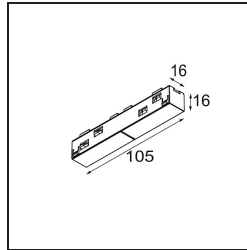

Datum
Klant
Project
Soort

Track 48V Connection 180° Electrical (For Surface Mounting) White Structure

Specificaties

Materiaal	13411309
Lamp inbegrepen	Neen
Aantal Lichtbronnen	0
Ingangsspanning	48Vdc
Elektriciteitsklasse	III
IP-klasse	20
Gloedraadtest (°C)	960
Binnen/Buiten	Binnen
Verstelbaarheid	Not Applicable
Primaire Kleur & Primaire Afwerking	Wit, Structuur
Brutogewicht (g)	42,0