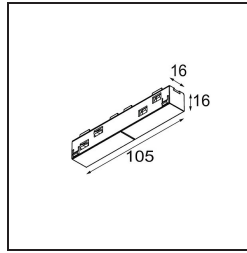

Datum

Klant

Project

Soort

*Track 48V Connection 180° Electrical (For Surface Mounting) White Structure*

**Specificaties**

Materiaal	13411309
Lamp inbegrepen	Neen
Aantal Lichtbronnen	0
Ingangsspanning	48Vdc
Elektriciteitsklasse	III
IP-klasse	20
Gloeidraadtest (°C)	960
Binnen/Buiten	Binnen
Verstelbaarheid	Not Applicable
Primaire Kleur & Primaire Afwerking	Wit, Structuur
Brutogewicht (g)	42,0