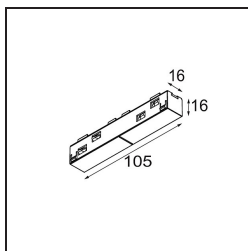

Track 48V Connection 180° Electrical (For Surface Mounting) White Structure

Specifications

Materiale	13411309
Lampadina inclusa	No
Numero di fonte luminosa	0
Volt in ingresso	48Vdc
Classificazione elettrica	III
Grado IP	20
Test filo a caldo (°C)	960
Interno/Esterno	Interno
Orientabilità	Not Applicable
Colore primario & Finitura primaria	Bianco, Strutturata
Peso lordo (g)	42,0