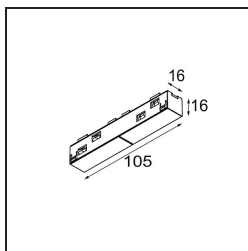

Date

Customer

Project

Type

Track 48V Connection 180° Electrical (For Surface Mounting) White Structure

Specifications

Materiale	13411309
Lampadina inclusa	No
Numero di fonte luminosa	0
Volt in ingresso	48Vdc
Classificazione elettrica	III
Grado IP	20
Test filo a caldo (°C)	960
Interno/Esterno	Interno
Orientabilità	Not Applicable
Colore primario & Finitura primaria	Bianco, Strutturata
Peso lordo (g)	42,0