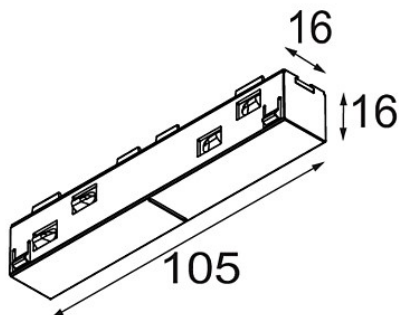

Track 48V Connection 180° Electrical (For Surface Mounting) White Structure

Specifications

Materiale	13411309
Lampadina inclusa	No
Numero di fonte luminosa	0
Volt in ingresso	48Vdc
Classificazione elettrica	III
Grado IP	20
Test filo a caldo (°C)	960
Interno/Esterno	Interno
Orientabilità	Not Applicable
Colore primario & Finitura primaria	Bianco, Strutturata
Peso lordo (g)	42,0