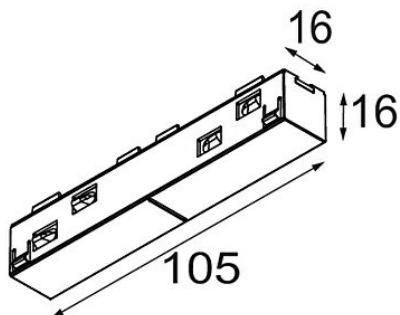

Date

Customer

Project

Type

Track 48V Connection 180° Electrical (For Surface Mounting) White Structure

Specifications

Materiale	13411309
Lampadina inclusa	No
Numero di fonte luminosa	0
Volt in ingresso	48Vdc
Classificazione elettrica	III
Grado IP	20
Test filo a caldo (°C)	960
Interno/Esterno	Interno
Orientabilità	Not Applicable
Colore primario & Finitura primaria	Bianco, Strutturata
Peso lordo (g)	42,0