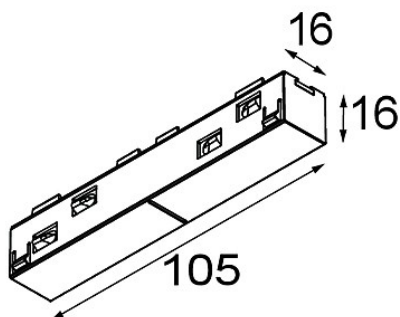

Track 48V Connection 180° Electrical (For Surface Mounting) White Structure

Caractéristiques

Matériaux	13411309
Ampoule incluse	Non
Nombre de Sources Lumineuses	0
Tension d'Entrée	48 V CC
Classe Électrique	III
Indice de protection IP	20
Essai au fil incandescent (°C)	960
Intérieur/extérieur	Intérieur
Ajustabilité	Not Applicable
Couleur Principale & Finition Principale	Blanc, Structure
Poids brut (g)	42,0