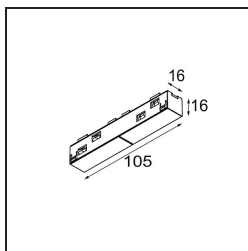

Date

Client

Projet

Type

*Track 48V Connection 180° Electrical (For Surface Mounting) White Structure*

**Caractéristiques**

Matériaux	13411309
Ampoule incluse	Non
Nombre de Sources Lumineuses	0
Tension d'Entrée	48 V CC
Classe Électrique	III
Indice de protection IP	20
Essai au fil incandescent (°C)	960
Intérieur/extérieur	Intérieur
Ajustabilité	Not Applicable
Couleur Principale & Finition Principale	Blanc, Structure
Poids brut (g)	42,0