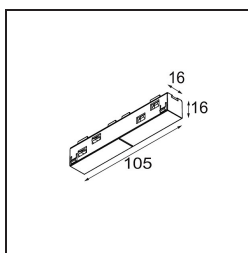

*Track 48V Connection 180° Electrical (For Surface Mounting) White Structure*

**Caractéristiques**

Matériaux	13411309
Ampoule incluse	Non
Nombre de Sources Lumineuses	0
Tension d'Entrée	48 V CC
Classe Électrique	III
Indice de protection IP	20
Essai au fil incandescent (°C)	960
Intérieur/extérieur	Intérieur
Ajustabilité	Not Applicable
Couleur Principale & Finition Principale	Blanc, Structure
Poids brut (g)	42,0