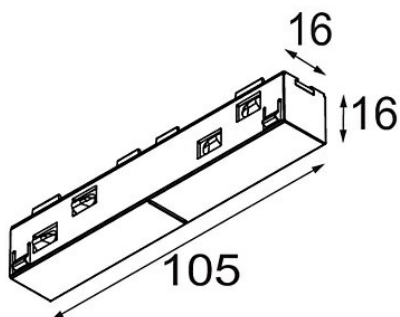

Date

Client

Projet

Type

*Track 48V Connection 180° Electrical (For Surface Mounting) White Structure*

**Caractéristiques**

Matériaux	13411309
Ampoule incluse	Non
Nombre de Sources Lumineuses	0
Tension d'Entrée	48 V CC
Classe Électrique	III
Indice de protection IP	20
Essai au fil incandescent (°C)	960
Intérieur/extérieur	Intérieur
Ajustabilité	Not Applicable
Couleur Principale & Finition Principale	Blanc, Structure
Poids brut (g)	42,0