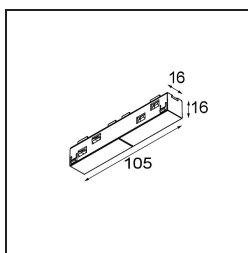

Track 48V Connection 180° Electrical (For Surface Mounting) White Structure

Caractéristiques

Matériaux	13411309
Ampoule incluse	Non
Nombre de Sources Lumineuses	0
Tension d'Entrée	48 V CC
Classe Électrique	III
Indice de protection IP	20
Essai au fil incandescent (°C)	960
Intérieur/extérieur	Intérieur
Ajustabilité	Not Applicable
Couleur Principale & Finition Principale	Blanc, Structure
Poids brut (g)	42,0