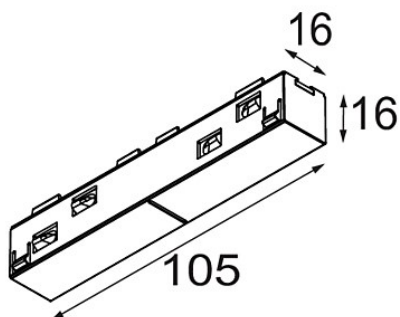

*Track 48V Connection 180° Electrical (For Surface Mounting) White Structure*

**Caractéristiques**

Matériaux	13411309
Ampoule incluse	Non
Nombre de Sources Lumineuses	0
Tension d'Entrée	48 V CC
Classe Électrique	III
Indice de protection IP	20
Essai au fil incandescent (°C)	960
Intérieur/extérieur	Intérieur
Ajustabilité	Not Applicable
Couleur Principale & Finition Principale	Blanc, Structure
Poids brut (g)	42,0