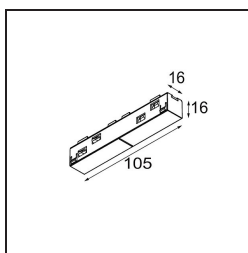

Track 48V Connection 180° Electrical (For Surface Mounting) White Structure

Specifications

Material	13411309
Lámpara Incluida	No
Número de fuentes de luz	0
Voltaje de entrada	48Vcc
Clasificación eléctrica	III
Clasificación del IP	20
Clasificación de hilo incandescente (°C)	960
Interio/Exterior	Interior
Ajustabilidad	Not Applicable
Color principal & Acabado principal	Blanco, Estructura
Peso bruto (g)	42,0