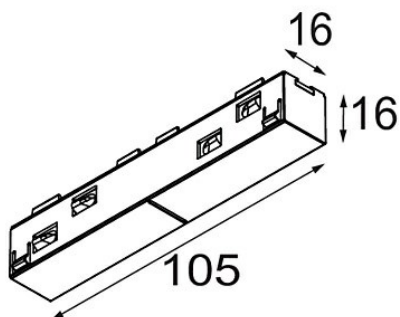

Track 48V Connection 180° Electrical (For Surface Mounting) White Structure

Specifications

Material	13411309
Lámpara Incluida	No
Número de fuentes de luz	0
Voltaje de entrada	48Vcc
Clasificación eléctrica	III
Clasificación del IP	20
Clasificación de hilo incandescente (°C)	960
Interio/Exterior	Interior
Ajustabilidad	Not Applicable
Color principal & Acabado principal	Blanco, Estructura
Peso bruto (g)	42,0