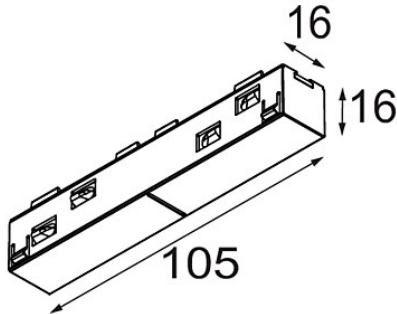

Date _____
Customer _____
Project _____
Type _____

Track 48V Connection 180° Electrical (For Surface Mounting) White Structure

Specifications

Material	13411309
Lámpara Incluida	No
Número de fuentes de luz	0
Voltaje de entrada	48Vcc
Clasificación eléctrica	III
Clasificación del IP	20
Clasificación de hilo incandescente (°C)	960
Interio/Exterior	Interior
Ajustabilidad	Not Applicable
Color principal & Acabado principal	Blanco, Estructura
Peso bruto (g)	42,0