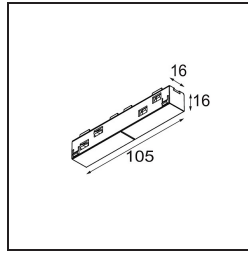

Date _____
Customer _____
Project _____
Type _____

Track 48V Connection 180° Electrical (For Surface Mounting) White Structure

Specifications

Material	13411309
Lámpara Incluida	No
Número de fuentes de luz	0
Voltaje de entrada	48Vcc
Clasificación eléctrica	III
Clasificación del IP	20
Clasificación de hilo incandescente (°C)	960
Interio/Exterior	Interior
Ajustabilidad	Not Applicable
Color principal & Acabado principal	Blanco, Estructura
Peso bruto (g)	42,0