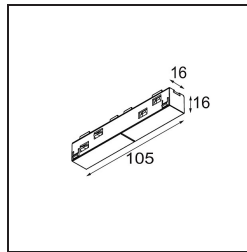

Datum

Kunde

Projekt

Art

Track 48V Connection 180° Electrical (For Surface Mounting) White Structure

Spezifikationen

Material	13411309
Leuchtmittel enthalten	Nein
Anzahl Lichtquellen	0
Eingangsspannung	48 Vdc
Schutzklasse	III
Schutzart	20
Glühdrahtprüfung (°C)	960
Innen/Außen	Innen
Verstellbarkeit	Not Applicable
Primärfarbe & Primäres Finish	Weiß, Strukturiert
Bruttogewicht (g)	42,0