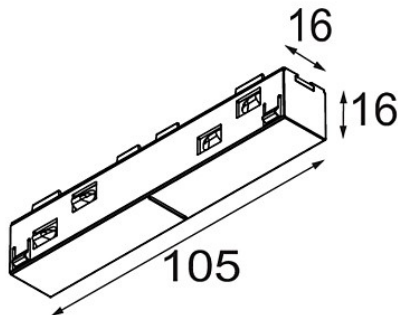

Datum

Kunde

Projekt

Art

Track 48V Connection 180° Electrical (For Surface Mounting) White Structure

Spezifikationen

Material	13411309
Leuchtmittel enthalten	Nein
Anzahl Lichtquellen	0
Eingangsspannung	48 Vdc
Schutzklasse	III
Schutzart	20
Glühdrahtprüfung (°C)	960
Innen/Außen	Innen
Verstellbarkeit	Not Applicable
Primärfarbe & Primäres Finish	Weiß, Strukturiert
Bruttogewicht (g)	42,0