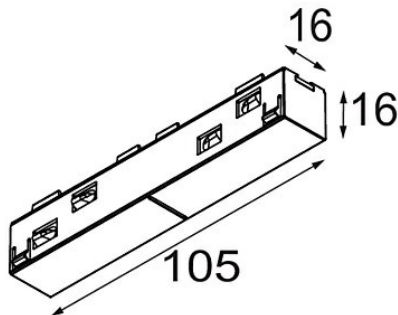

Datum

Kunde

Projekt

Art

Track 48V Connection 180° Electrical (For Surface Mounting) White Structure

Spezifikationen

Material	13411309
Leuchtmittel enthalten	Nein
Anzahl Lichtquellen	0
Eingangsspannung	48 Vdc
Schutzklasse	III
Schutzart	20
Glühdrahtprüfung (°C)	960
Innen/Außen	Innen
Verstellbarkeit	Not Applicable
Primärfarbe & Primäres Finish	Weiß, Strukturiert
Bruttogewicht (g)	42,0