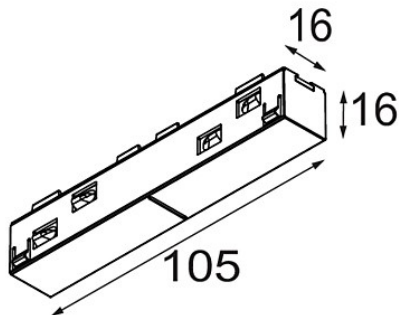

Datum

Kunde

Projekt

Art

Track 48V Connection 180° Electrical (For Surface Mounting) White Structure

Spezifikationen

Material	13411309
Leuchtmittel enthalten	Nein
Anzahl Lichtquellen	0
Eingangsspannung	48 Vdc
Schutzklasse	III
Schutzart	20
Glühdrahtprüfung (°C)	960
Innen/Außen	Innen
Verstellbarkeit	Not Applicable
Primärfarbe & Primäres Finish	Weiß, Strukturiert
Bruttogewicht (g)	42,0