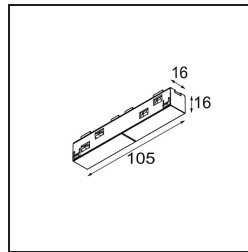

Datum

Kunde

Projekt

Art

Track 48V Connection 180° Electrical (For Surface Mounting) White Structure

Spezifikationen

Material	13411309
Leuchtmittel enthalten	Nein
Anzahl Lichtquellen	0
Eingangsspannung	48 Vdc
Schutzklasse	III
Schutzart	20
Glühdrahtprüfung (°C)	960
Innen/Außen	Innen
Verstellbarkeit	Not Applicable
Primärfarbe & Primäres Finish	Weiß, Strukturiert
Bruttogewicht (g)	42,0