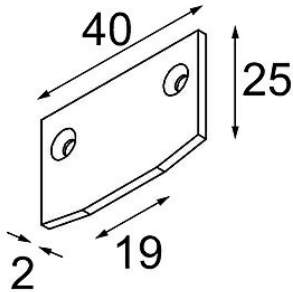

Track 48V Endplate (For Recessed Trimless Mounting) (2) Black Structure

Specificaties

Materiaal	13411132
Lamp inbegrepen	Neen
Aantal Lichtbronnen	0
IP-klasse	20
Gloeidraadtest (°C)	960
Binnen/Buiten	Binnen
Verstelbaarheid	Not Applicable
Primaire Kleur & Primaire Afwerking	Zwart, Structuur
Brutogewicht (g)	15,0