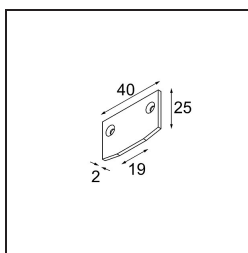

Track 48V Endplate (For Recessed Trimless Mounting) (2) Black Structure

Specificaties

Materiaal	13411132
Lamp inbegrepen	Neen
Aantal Lichtbronnen	0
IP-klasse	20
Gloeidraadtest (°C)	960
Binnen/Buiten	Binnen
Verstelbaarheid	Not Applicable
Primaire Kleur & Primaire Afwerking	Zwart, Structuur
Brutogewicht (g)	15,0