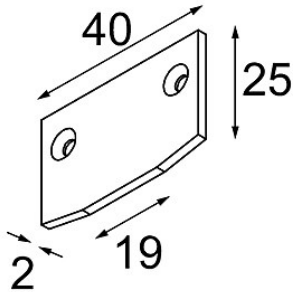

Track 48V Endplate (For Recessed Trimless Mounting) (2) Black Structure

Specificaties

Materiaal	13411132
Lamp inbegrepen	Neen
Aantal Lichtbronnen	0
IP-klasse	20
Gloeidraadtest (°C)	960
Binnen/Buiten	Binnen
Verstelbaarheid	Not Applicable
Primaire Kleur & Primaire Afwerking	Zwart, Structuur
Brutogewicht (g)	15,0