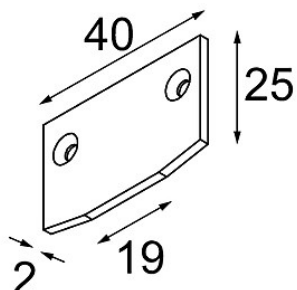

Track 48V Endplate (For Recessed Trimless Mounting) (2) Black Structure

Specificaties

Materiaal	13411132
Lamp inbegrepen	Neen
Aantal Lichtbronnen	0
IP-klasse	20
Gloeidraadtest (°C)	960
Binnen/Buiten	Binnen
Verstelbaarheid	Not Applicable
Primaire Kleur & Primaire Afwerking	Zwart, Structuur
Brutogewicht (g)	15,0