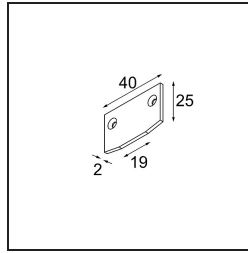

Track 48V Endplate (For Recessed Trimless Mounting) (2) Black Structure

Specificaties

Materiaal	13411132
Lamp inbegrepen	Neen
Aantal Lichtbronnen	0
IP-klasse	20
Gloeidraadtest (°C)	960
Binnen/Buiten	Binnen
Verstelbaarheid	Not Applicable
Primaire Kleur & Primaire Afwerking	Zwart, Structuur
Brutogewicht (g)	15,0