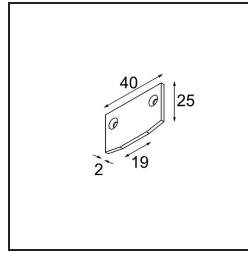

Track 48V Endplate (For Recessed Trimless Mounting) (2) Black Structure

Specificaties

Materiaal	13411132
Lamp inbegrepen	Neen
Aantal Lichtbronnen	0
IP-klasse	20
Gloeidraadtest (°C)	960
Binnen/Buiten	Binnen
Verstelbaarheid	Not Applicable
Primaire Kleur & Primaire Afwerking	Zwart, Structuur
Brutogewicht (g)	15,0