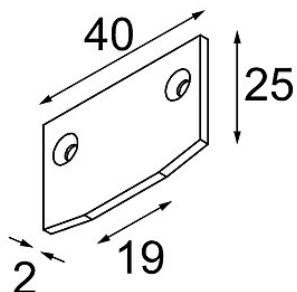

Track 48V Endplate (For Recessed Trimless Mounting) (2) Black Structure

Specifications

Materiale	13411132
Lampadina inclusa	No
Numero di fonte luminosa	0
Grado IP	20
Test filo a caldo (°C)	960
Interno/Esterno	Interno
Orientabilità	Not Applicable
Colore primario & Finitura primaria	Nero, Strutturata
Peso lordo (g)	15,0