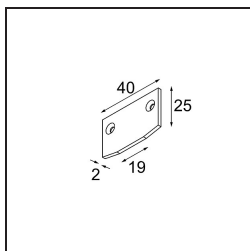

Track 48V Endplate (For Recessed Trimless Mounting) (2) Black Structure

Specifications

Materiale	13411132
Lampadina inclusa	No
Numero di fonte luminosa	0
Grado IP	20
Test filo a caldo (°C)	960
Interno/Esterno	Interno
Orientabilità	Not Applicable
Colore primario & Finitura primaria	Nero, Strutturata
Peso lordo (g)	15,0