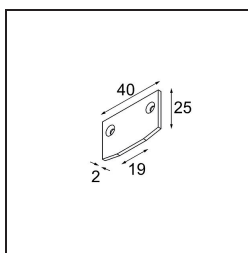

*Track 48V Endplate (For Recessed Trimless Mounting) (2) Black Structure*

**Specifications**

Materiale	13411132
Lampadina inclusa	No
Numero di fonte luminosa	0
Grado IP	20
Test filo a caldo (°C)	960
Interno/Esterno	Interno
Orientabilità	Not Applicable
Colore primario & Finitura primaria	Nero, Strutturata
Peso lordo (g)	15,0