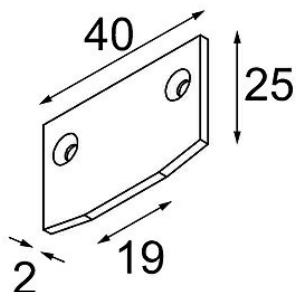

*Track 48V Endplate (For Recessed Trimless Mounting) (2) Black Structure*

**Specifications**

Materiale	13411132
Lampadina inclusa	No
Numero di fonte luminosa	0
Grado IP	20
Test filo a caldo (°C)	960
Interno/Esterno	Interno
Orientabilità	Not Applicable
Colore primario & Finitura primaria	Nero, Strutturata
Peso lordo (g)	15,0