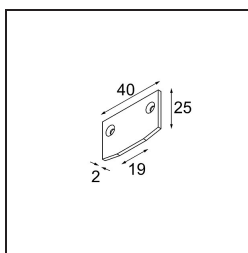

Track 48V Endplate (For Recessed Trimless Mounting) (2) Black Structure

Caractéristiques

Matériaux	13411132
Ampoule incluse	Non
Nombre de Sources Lumineuses	0
Indice de protection IP	20
Essai au fil incandescent (°C)	960
Intérieur/extérieur	Intérieur
Ajustabilité	Not Applicable
Couleur Principale & Finition Principale	Noir, Structure
Poids brut (g)	15,0