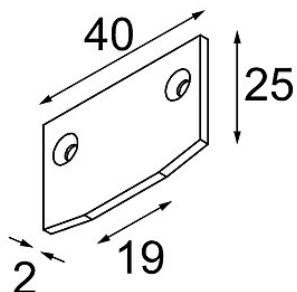

Track 48V Endplate (For Recessed Trimless Mounting) (2) Black Structure

Caractéristiques

Matériaux	13411132
Ampoule incluse	Non
Nombre de Sources Lumineuses	0
Indice de protection IP	20
Essai au fil incandescent (°C)	960
Intérieur/extérieur	Intérieur
Ajustabilité	Not Applicable
Couleur Principale & Finition Principale	Noir, Structure
Poids brut (g)	15,0