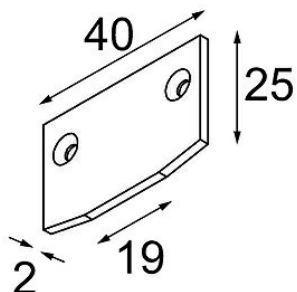

Track 48V Endplate (For Recessed Trimless Mounting) (2) Black Structure

Caractéristiques

Matériaux	13411132
Ampoule incluse	Non
Nombre de Sources Lumineuses	0
Indice de protection IP	20
Essai au fil incandescent (°C)	960
Intérieur/extérieur	Intérieur
Ajustabilité	Not Applicable
Couleur Principale & Finition Principale	Noir, Structure
Poids brut (g)	15,0