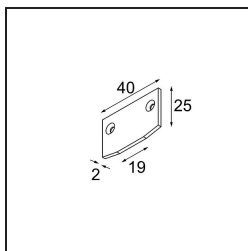

Track 48V Endplate (For Recessed Trimless Mounting) (2) Black Structure

Caractéristiques

Matériaux	13411132
Ampoule incluse	Non
Nombre de Sources Lumineuses	0
Indice de protection IP	20
Essai au fil incandescent (°C)	960
Intérieur/extérieur	Intérieur
Ajustabilité	Not Applicable
Couleur Principale & Finition Principale	Noir, Structure
Poids brut (g)	15,0