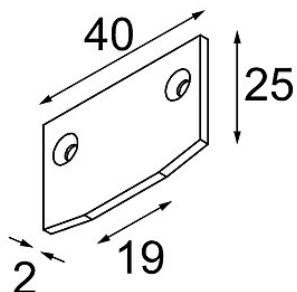

Date
Customer
Project
Type

Track 48V Endplate (For Recessed Trimless Mounting) (2) Black Structure

Specifications

Material	13411132
Lámpara Incluida	No
Número de fuentes de luz	0
Clasificación del IP	20
Clasificación de hilo incandescente (°C)	960
Interio/Exterior	Interior
Ajustabilidad	Not Applicable
Color principal & Acabado principal	Negro, Estructura
Peso bruto (g)	15,0