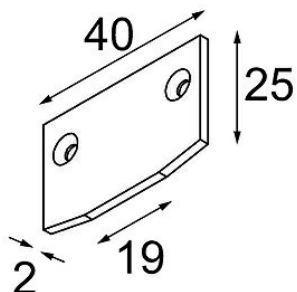

Track 48V Endplate (For Recessed Trimless Mounting) (2) Black Structure

Specifications

Material	13411132
Lámpara Incluida	No
Número de fuentes de luz	0
Clasificación del IP	20
Clasificación de hilo incandescente (°C)	960
Interio/Exterior	Interior
Ajustabilidad	Not Applicable
Color principal & Acabado principal	Negro, Estructura
Peso bruto (g)	15,0