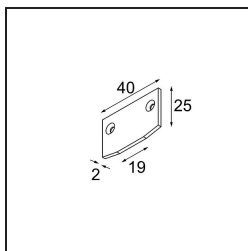

Track 48V Endplate (For Recessed Trimless Mounting) (2) Black Structure

Specifications

Material	13411132
Lámpara Incluida	No
Número de fuentes de luz	0
Clasificación del IP	20
Clasificación de hilo incandescente (°C)	960
Interio/Exterior	Interior
Ajustabilidad	Not Applicable
Color principal & Acabado principal	Negro, Estructura
Peso bruto (g)	15,0