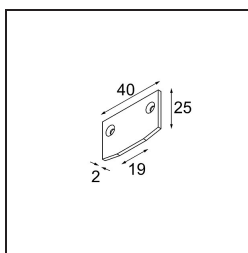

Date
Customer
Project
Type

Track 48V Endplate (For Recessed Trimless Mounting) (2) Black Structure

Specifications

Material	13411132
Lámpara Incluida	No
Número de fuentes de luz	0
Clasificación del IP	20
Clasificación de hilo incandescente (°C)	960
Interio/Exterior	Interior
Ajustabilidad	Not Applicable
Color principal & Acabado principal	Negro, Estructura
Peso bruto (g)	15,0