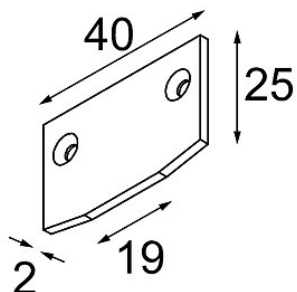

Datum

Kunde

Projekt

Art

Track 48V Endplate (For Recessed Trimless Mounting) (2) Black Structure

Spezifikationen

Material	13411132
Leuchtmittel enthalten	Nein
Anzahl Lichtquellen	0
Schutzart	20
Glühdrahtprüfung (°C)	960
Innen/Außen	Innen
Verstellbarkeit	Not Applicable
Primärfarbe & Primäres Finish	Schwarz, Strukturiert
Bruttogewicht (g)	15,0