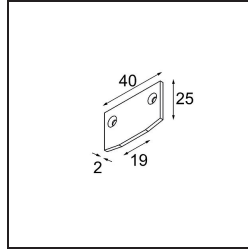

Datum
Kunde
Projekt
Art

Track 48V Endplate (For Recessed Trimless Mounting) (2) Black Structure

Spezifikationen

Material	13411132
Leuchtmittel enthalten	Nein
Anzahl Lichtquellen	0
Schutzart	20
Glühdrahtprüfung (°C)	960
Innen/Außen	Innen
Verstellbarkeit	Not Applicable
Primärfarbe & Primäres Finish	Schwarz, Strukturiert
Bruttogewicht (g)	15,0