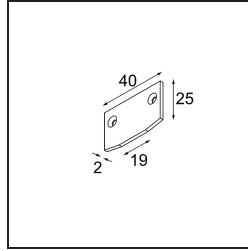

Datum
Kunde
Projekt
Art

Track 48V Endplate (For Recessed Trimless Mounting) (2) Black Structure

Spezifikationen

Material	13411132
Leuchtmittel enthalten	Nein
Anzahl Lichtquellen	0
Schutzart	20
Glühdrahtprüfung (°C)	960
Innen/Außen	Innen
Verstellbarkeit	Not Applicable
Primärfarbe & Primäres Finish	Schwarz, Strukturiert
Bruttogewicht (g)	15,0