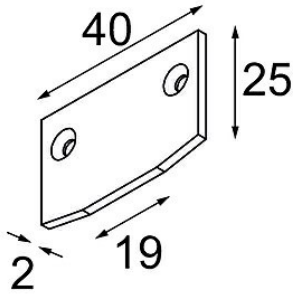

Datum
Kunde
Projekt
Art

Track 48V Endplate (For Recessed Trimless Mounting) (2) Black Structure

Spezifikationen

Material	13411132
Leuchtmittel enthalten	Nein
Anzahl Lichtquellen	0
Schutzart	20
Glühdrahtprüfung (°C)	960
Innen/Außen	Innen
Verstellbarkeit	Not Applicable
Primärfarbe & Primäres Finish	Schwarz, Strukturiert
Bruttogewicht (g)	15,0