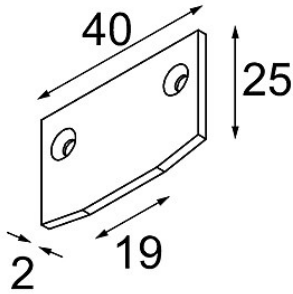

Datum
Kunde
Projekt
Art

Track 48V Endplate (For Recessed Trimless Mounting) (2) Black Structure

Spezifikationen

Material	13411132
Leuchtmittel enthalten	Nein
Anzahl Lichtquellen	0
Schutzart	20
Glühdrahtprüfung (°C)	960
Innen/Außen	Innen
Verstellbarkeit	Not Applicable
Primärfarbe & Primäres Finish	Schwarz, Strukturiert
Bruttogewicht (g)	15,0