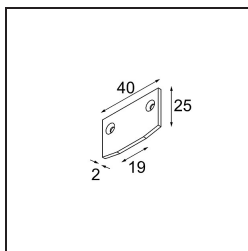

Datum

Kunde

Projekt

Art

Track 48V Endplate (For Recessed Trimless Mounting) (2) Black Structure

Spezifikationen

Material	13411132
Leuchtmittel enthalten	Nein
Anzahl Lichtquellen	0
Schutzart	20
Glühdrahtprüfung (°C)	960
Innen/Außen	Innen
Verstellbarkeit	Not Applicable
Primärfarbe & Primäres Finish	Schwarz, Strukturiert
Bruttogewicht (g)	15,0