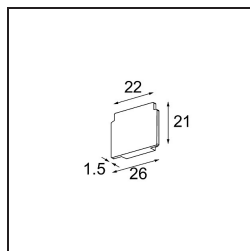

Datum

Klant

Project

Soort

*Track 48V Endplate (2) Black Structure*

**Specificaties**

Materiaal	13411032
Lamp inbegrepen	Neen
Aantal Lichtbronnen	0
IP-klasse	20
Gloeidraadtest (°C)	960
Binnen/Buiten	Binnen
Verstelbaarheid	Not Applicable
Primaire Kleur & Primaire Afwerking	Zwart, Structuur
Brutogewicht (g)	14,0