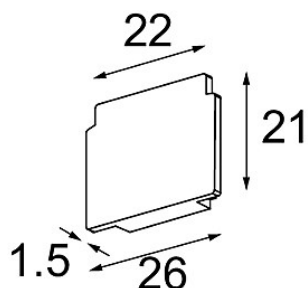

Datum

Klant

Project

Soort

*Track 48V Endplate (2) Black Structure*

**Specificaties**

Materiaal	13411032
Lamp inbegrepen	Neen
Aantal Lichtbronnen	0
IP-klasse	20
Gloeidraadtest (°C)	960
Binnen/Buiten	Binnen
Verstelbaarheid	Not Applicable
Primaire Kleur & Primaire Afwerking	Zwart, Structuur
Brutogewicht (g)	14,0