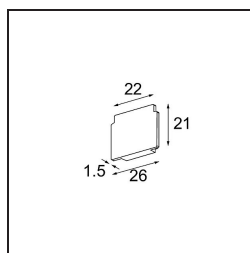

Datum

Klant

Project

Soort

Track 48V Endplate (2) Black Structure

Specificaties

Materiaal	13411032
Lamp inbegrepen	Neen
Aantal Lichtbronnen	0
IP-klasse	20
Gloeidraadtest (°C)	960
Binnen/Buiten	Binnen
Verstelbaarheid	Not Applicable
Primaire Kleur & Primaire Afwerking	Zwart, Structuur
Brutogewicht (g)	14,0