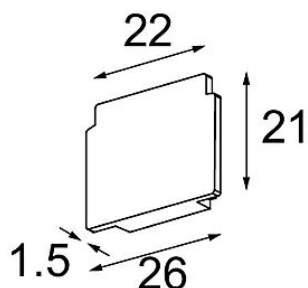

Datum

Klant

Project

Soort

Track 48V Endplate (2) Black Structure

Specificaties

Materiaal	13411032
Lamp inbegrepen	Neen
Aantal Lichtbronnen	0
IP-klasse	20
Gloeidraadtest (°C)	960
Binnen/Buiten	Binnen
Verstelbaarheid	Not Applicable
Primaire Kleur & Primaire Afwerking	Zwart, Structuur
Brutogewicht (g)	14,0