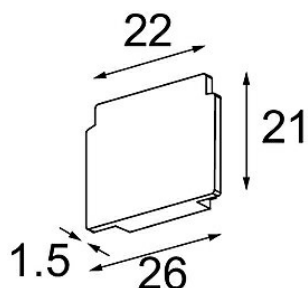

Track 48V Endplate (2) Black Structure

Specifications

Materiale	13411032
Lampadina inclusa	No
Numero di fonte luminosa	0
Grado IP	20
Test filo a caldo (°C)	960
Interno/Esterno	Interno
Orientabilità	Not Applicable
Colore primario & Finitura primaria	Nero, Strutturata
Peso lordo (g)	14,0