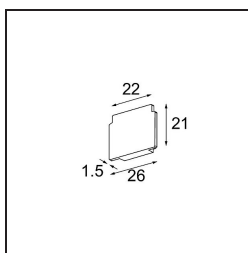

Track 48V Endplate (2) Black Structure

Specifications

Materiale	13411032
Lampadina inclusa	No
Numero di fonte luminosa	0
Grado IP	20
Test filo a caldo (°C)	960
Interno/Esterno	Interno
Orientabilità	Not Applicable
Colore primario & Finitura primaria	Nero, Strutturata
Peso lordo (g)	14,0