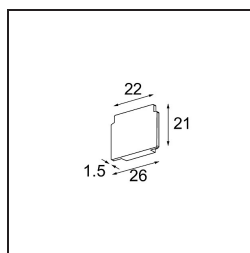

Track 48V Endplate (2) Black Structure

Specifications

Materiale	13411032
Lampadina inclusa	No
Numero di fonte luminosa	0
Grado IP	20
Test filo a caldo (°C)	960
Interno/Esterno	Interno
Orientabilità	Not Applicable
Colore primario & Finitura primaria	Nero, Strutturata
Peso lordo (g)	14,0