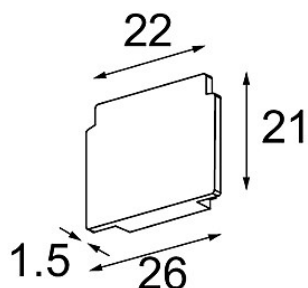

Track 48V Endplate (2) Black Structure

Specifications

Materiale	13411032
Lampadina inclusa	No
Numero di fonte luminosa	0
Grado IP	20
Test filo a caldo (°C)	960
Interno/Esterno	Interno
Orientabilità	Not Applicable
Colore primario & Finitura primaria	Nero, Strutturata
Peso lordo (g)	14,0