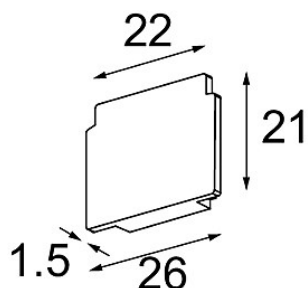

Date

Client

Projet

Type

Track 48V Endplate (2) Black Structure

Caractéristiques

Matériaux	13411032
Ampoule incluse	Non
Nombre de Sources Lumineuses	0
Indice de protection IP	20
Essai au fil incandescent (°C)	960
Intérieur/extérieur	Intérieur
Ajustabilité	Not Applicable
Couleur Principale & Finition Principale	Noir, Structure
Poids brut (g)	14,0