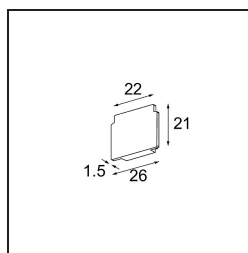

Date

Client

Projet

Type

Track 48V Endplate (2) Black Structure

Caractéristiques

Matériaux 13411032

Ampoule incluse Non

Nombre de Sources Lumineuses 0

Indice de protection IP 20

Essai au fil incandescent (°C) 960

Intérieur/extérieur Intérieur

Ajustabilité Not Applicable

Couleur Principale & Finition Principale Noir, Structure

Poids brut (g) 14,0