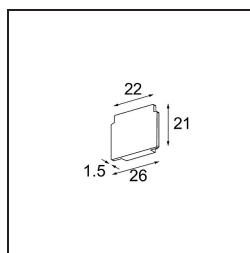

Track 48V Endplate (2) Black Structure

Caractéristiques

Matériaux	13411032
Ampoule incluse	Non
Nombre de Sources Lumineuses	0
Indice de protection IP	20
Essai au fil incandescent (°C)	960
Intérieur/extérieur	Intérieur
Ajustabilité	Not Applicable
Couleur Principale & Finition Principale	Noir, Structure
Poids brut (g)	14,0