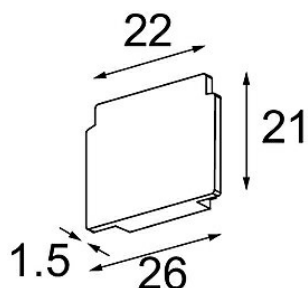

Track 48V Endplate (2) Black Structure

Caractéristiques

Matériaux	13411032
Ampoule incluse	Non
Nombre de Sources Lumineuses	0
Indice de protection IP	20
Essai au fil incandescent (°C)	960
Intérieur/extérieur	Intérieur
Ajustabilité	Not Applicable
Couleur Principale & Finition Principale	Noir, Structure
Poids brut (g)	14,0