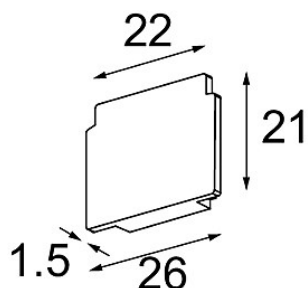

Date

Client

Projet

Type

Track 48V Endplate (2) Black Structure

Caractéristiques

Matériaux 13411032

Ampoule incluse Non

Nombre de Sources Lumineuses 0

Indice de protection IP 20

Essai au fil incandescent (°C) 960

Intérieur/extérieur Intérieur

Ajustabilité Not Applicable

Couleur Principale & Finition Principale Noir, Structure

Poids brut (g) 14,0