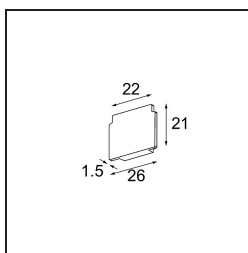

Date

Client

Projet

Type

Track 48V Endplate (2) Black Structure

Caractéristiques

Matériaux	13411032
Ampoule incluse	Non
Nombre de Sources Lumineuses	0
Indice de protection IP	20
Essai au fil incandescent (°C)	960
Intérieur/extérieur	Intérieur
Ajustabilité	Not Applicable
Couleur Principale & Finition Principale	Noir, Structure
Poids brut (g)	14,0