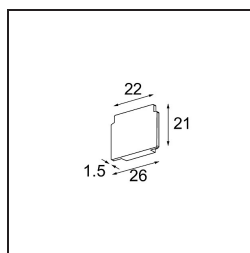

Date
Customer
Project
Type

*Track 48V Endplate (2) Black Structure*

**Specifications**

Material	13411032
Lámpara Incluida	No
Número de fuentes de luz	0
Clasificación del IP	20
Clasificación de hilo incandescente (°C)	960
Interio/Exterior	Interior
Ajustabilidad	Not Applicable
Color principal & Acabado principal	Negro, Estructura
Peso bruto (g)	14,0