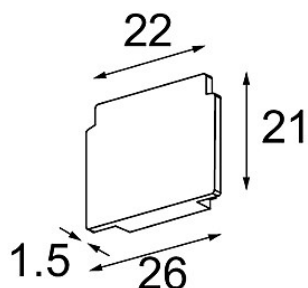

Date
Customer
Project
Type

*Track 48V Endplate (2) Black Structure*

**Specifications**

Material	13411032
Lámpara Incluida	No
Número de fuentes de luz	0
Clasificación del IP	20
Clasificación de hilo incandescente (°C)	960
Interio/Exterior	Interior
Ajustabilidad	Not Applicable
Color principal & Acabado principal	Negro, Estructura
Peso bruto (g)	14,0