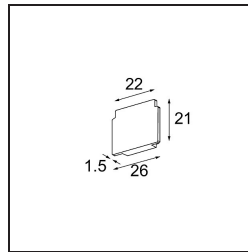

Datum

Kunde

Projekt

Art

Track 48V Endplate (2) Black Structure

Spezifikationen

Material	13411032
Leuchtmittel enthalten	Nein
Anzahl Lichtquellen	0
Schutzart	20
Glühdrahtprüfung (°C)	960
Innen/Außen	Innen
Verstellbarkeit	Not Applicable
Primärfarbe & Primäres Finish	Schwarz, Strukturiert
Bruttogewicht (g)	14,0