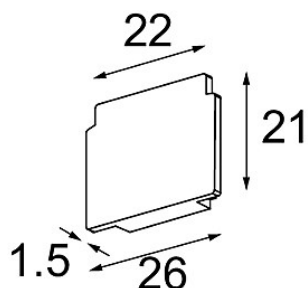

Datum

Kunde

Projekt

Art

Track 48V Endplate (2) Black Structure

Spezifikationen

Material	13411032
Leuchtmittel enthalten	Nein
Anzahl Lichtquellen	0
Schutzart	20
Glühdrahtprüfung (°C)	960
Innen/Außen	Innen
Verstellbarkeit	Not Applicable
Primärfarbe & Primäres Finish	Schwarz, Strukturiert
Bruttogewicht (g)	14,0