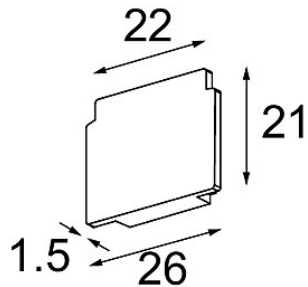

Datum

Kunde

Projekt

Art

Track 48V Endplate (2) Black Structure

Spezifikationen

Material	13411032
Leuchtmittel enthalten	Nein
Anzahl Lichtquellen	0
Schutzart	20
Glühdrahtprüfung (°C)	960
Innen/Außen	Innen
Verstellbarkeit	Not Applicable
Primärfarbe & Primäres Finish	Schwarz, Strukturiert
Bruttogewicht (g)	14,0