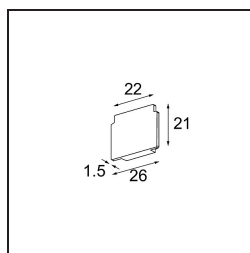

Datum

Kunde

Projekt

Art

Track 48V Endplate (2) Black Structure

Spezifikationen

Material	13411032
Leuchtmittel enthalten	Nein
Anzahl Lichtquellen	0
Schutzart	20
Glühdrahtprüfung (°C)	960
Innen/Außen	Innen
Verstellbarkeit	Not Applicable
Primärfarbe & Primäres Finish	Schwarz, Strukturiert
Bruttogewicht (g)	14,0