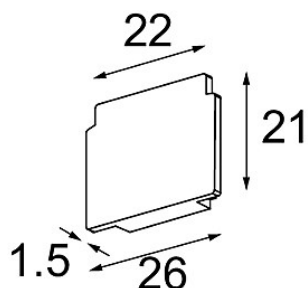

Datum

Klant

Project

Soort

*Track 48V Endplate (2) White Structure*

### Specificaties

Materiaal	13411009
Lamp inbegrepen	Neen
Aantal Lichtbronnen	0
IP-klasse	20
Gloeidraadtest (°C)	960
Binnen/Buiten	Binnen
Verstelbaarheid	Not Applicable
Primaire Kleur & Primaire Afwerking	Wit, Structuur
Brutogewicht (g)	14,0