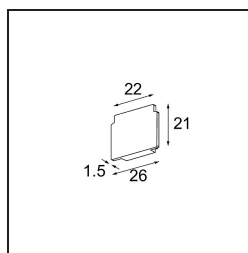

Datum

Klant

Project

Soort

*Track 48V Endplate (2) White Structure*

### Specificaties

Materiaal	13411009
Lamp inbegrepen	Neen
Aantal Lichtbronnen	0
IP-klasse	20
Gloeidraadtest (°C)	960
Binnen/Buiten	Binnen
Verstelbaarheid	Not Applicable
Primaire Kleur & Primaire Afwerking	Wit, Structuur
Brutogewicht (g)	14,0