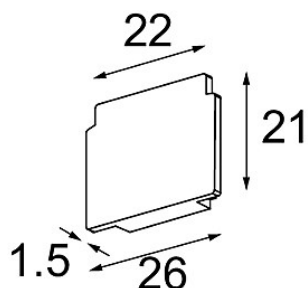

Datum

Klant

Project

Soort

Track 48V Endplate (2) White Structure

Specificaties

Materiaal	13411009
Lamp inbegrepen	Neen
Aantal Lichtbronnen	0
IP-klasse	20
Gloeidraadtest (°C)	960
Binnen/Buiten	Binnen
Verstelbaarheid	Not Applicable
Primaire Kleur & Primaire Afwerking	Wit, Structuur
Brutogewicht (g)	14,0