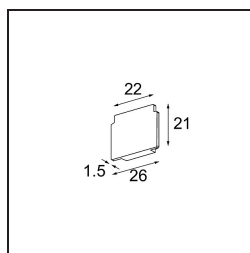

Datum

Klant

Project

Soort

Track 48V Endplate (2) White Structure

Specificaties

Materiaal	13411009
Lamp inbegrepen	Neen
Aantal Lichtbronnen	0
IP-klasse	20
Gloeidraadtest (°C)	960
Binnen/Buiten	Binnen
Verstelbaarheid	Not Applicable
Primaire Kleur & Primaire Afwerking	Wit, Structuur
Brutogewicht (g)	14,0