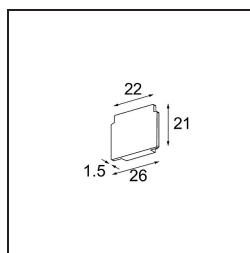

*Track 48V Endplate (2) White Structure*

**Specifications**

Materiale	13411009
Lampadina inclusa	No
Numero di fonte luminosa	0
Grado IP	20
Test filo a caldo (°C)	960
Interno/Esterno	Interno
Orientabilità	Not Applicable
Colore primario & Finitura primaria	Bianco, Strutturata
Peso lordo (g)	14,0