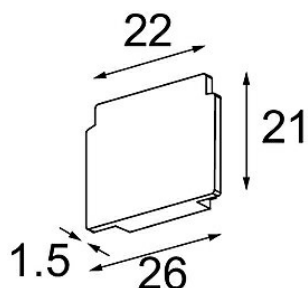

*Track 48V Endplate (2) White Structure*

**Specifications**

Materiale	13411009
Lampadina inclusa	No
Numero di fonte luminosa	0
Grado IP	20
Test filo a caldo (°C)	960
Interno/Esterno	Interno
Orientabilità	Not Applicable
Colore primario & Finitura primaria	Bianco, Strutturata
Peso lordo (g)	14,0