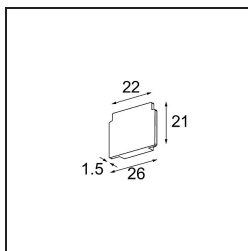

*Track 48V Endplate (2) White Structure*

**Specifications**

Materiale	13411009
Lampadina inclusa	No
Numero di fonte luminosa	0
Grado IP	20
Test filo a caldo (°C)	960
Interno/Esterno	Interno
Orientabilità	Not Applicable
Colore primario & Finitura primaria	Bianco, Strutturata
Peso lordo (g)	14,0