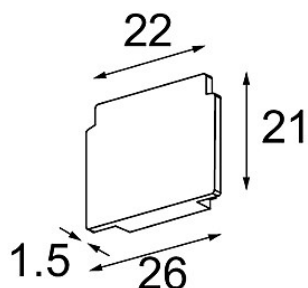

*Track 48V Endplate (2) White Structure*

**Specifications**

Materiale	13411009
Lampadina inclusa	No
Numero di fonte luminosa	0
Grado IP	20
Test filo a caldo (°C)	960
Interno/Esterno	Interno
Orientabilità	Not Applicable
Colore primario & Finitura primaria	Bianco, Strutturata
Peso lordo (g)	14,0