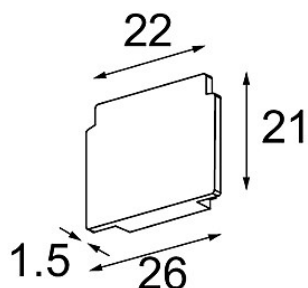

Track 48V Endplate (2) White Structure

Caractéristiques

| | |
|--|------------------|
| Matériaux | 13411009 |
| Ampoule incluse | Non |
| Nombre de Sources Lumineuses | 0 |
| Indice de protection IP | 20 |
| Essai au fil incandescent (°C) | 960 |
| Intérieur/extérieur | Intérieur |
| Ajustabilité | Not Applicable |
| Couleur Principale & Finition Principale | Blanc, Structure |
| Poids brut (g) | 14,0 |