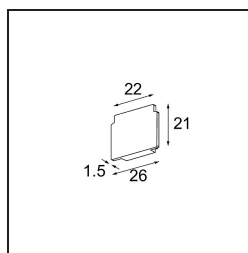

Date

Client

Projet

Type

Track 48V Endplate (2) White Structure

Caractéristiques

Matériaux	13411009
Ampoule incluse	Non
Nombre de Sources Lumineuses	0
Indice de protection IP	20
Essai au fil incandescent (°C)	960
Intérieur/extérieur	Intérieur
Ajustabilité	Not Applicable
Couleur Principale & Finition Principale	Blanc, Structure
Poids brut (g)	14,0