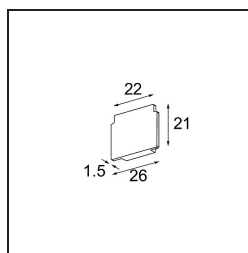

Date

Client

Projet

Type

*Track 48V Endplate (2) White Structure*

### Caractéristiques

Matériaux	13411009
Ampoule incluse	Non
Nombre de Sources Lumineuses	0
Indice de protection IP	20
Essai au fil incandescent (°C)	960
Intérieur/extérieur	Intérieur
Ajustabilité	Not Applicable
Couleur Principale & Finition Principale	Blanc, Structure
Poids brut (g)	14,0