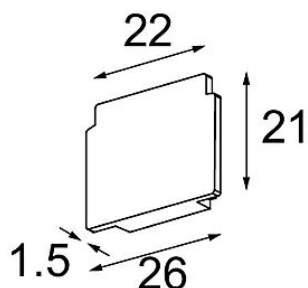

Date

Client

Projet

Type

*Track 48V Endplate (2) White Structure*

### Caractéristiques

Matériaux	13411009
Ampoule incluse	Non
Nombre de Sources Lumineuses	0
Indice de protection IP	20
Essai au fil incandescent (°C)	960
Intérieur/extérieur	Intérieur
Ajustabilité	Not Applicable
Couleur Principale & Finition Principale	Blanc, Structure
Poids brut (g)	14,0