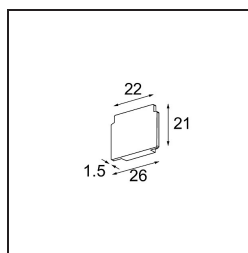

Track 48V Endplate (2) White Structure

Caractéristiques

| | |
|--|------------------|
| Matériaux | 13411009 |
| Ampoule incluse | Non |
| Nombre de Sources Lumineuses | 0 |
| Indice de protection IP | 20 |
| Essai au fil incandescent (°C) | 960 |
| Intérieur/extérieur | Intérieur |
| Ajustabilité | Not Applicable |
| Couleur Principale & Finition Principale | Blanc, Structure |
| Poids brut (g) | 14,0 |