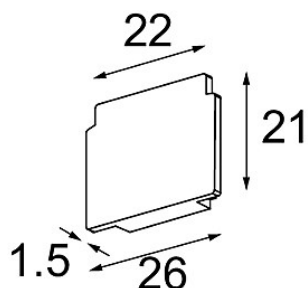

Date

Client

Projet

Type

Track 48V Endplate (2) White Structure

Caractéristiques

Matériaux	13411009
Ampoule incluse	Non
Nombre de Sources Lumineuses	0
Indice de protection IP	20
Essai au fil incandescent (°C)	960
Intérieur/extérieur	Intérieur
Ajustabilité	Not Applicable
Couleur Principale & Finition Principale	Blanc, Structure
Poids brut (g)	14,0