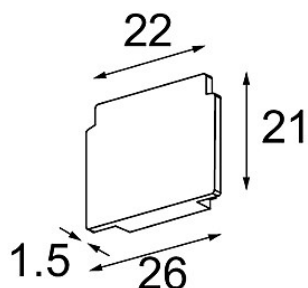

Date
Customer
Project
Type

*Track 48V Endplate (2) White Structure*

**Specifications**

Material	13411009
Lámpara Incluida	No
Número de fuentes de luz	0
Clasificación del IP	20
Clasificación de hilo incandescente (°C)	960
Interio/Exterior	Interior
Ajustabilidad	Not Applicable
Color principal & Acabado principal	Blanco, Estructura
Peso bruto (g)	14,0