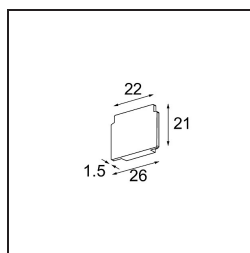

Date
Customer
Project
Type

*Track 48V Endplate (2) White Structure*

**Specifications**

Material	13411009
Lámpara Incluida	No
Número de fuentes de luz	0
Clasificación del IP	20
Clasificación de hilo incandescente (°C)	960
Interio/Exterior	Interior
Ajustabilidad	Not Applicable
Color principal & Acabado principal	Blanco, Estructura
Peso bruto (g)	14,0