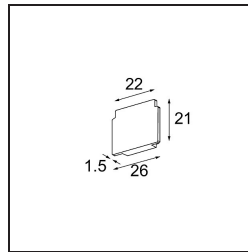

Datum

Kunde

Projekt

Art

Track 48V Endplate (2) White Structure

Spezifikationen

Material	13411009
Leuchtmittel enthalten	Nein
Anzahl Lichtquellen	0
Schutzart	20
Glühdrahtprüfung (°C)	960
Innen/Außen	Innen
Verstellbarkeit	Not Applicable
Primärfarbe & Primäres Finish	Weiß, Strukturiert
Bruttogewicht (g)	14,0