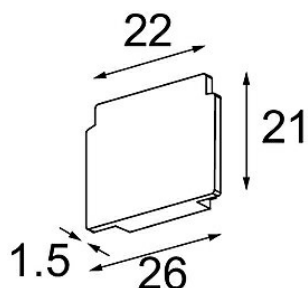

Datum

Kunde

Projekt

Art

Track 48V Endplate (2) White Structure

Spezifikationen

Material	13411009
Leuchtmittel enthalten	Nein
Anzahl Lichtquellen	0
Schutzart	20
Glühdrahtprüfung (°C)	960
Innen/Außen	Innen
Verstellbarkeit	Not Applicable
Primärfarbe & Primäres Finish	Weiß, Strukturiert
Bruttogewicht (g)	14,0