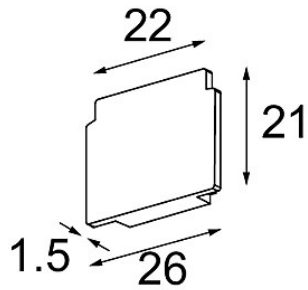

Datum

Kunde

Projekt

Art

Track 48V Endplate (2) White Structure

Spezifikationen

Material	13411009
Leuchtmittel enthalten	Nein
Anzahl Lichtquellen	0
Schutzart	20
Glühdrahtprüfung (°C)	960
Innen/Außen	Innen
Verstellbarkeit	Not Applicable
Primärfarbe & Primäres Finish	Weiß, Strukturiert
Bruttogewicht (g)	14,0