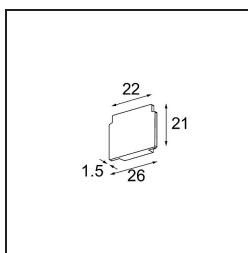

Datum

Kunde

Projekt

Art

Track 48V Endplate (2) White Structure

Spezifikationen

Material	13411009
Leuchtmittel enthalten	Nein
Anzahl Lichtquellen	0
Schutzart	20
Glühdrahtprüfung (°C)	960
Innen/Außen	Innen
Verstellbarkeit	Not Applicable
Primärfarbe & Primäres Finish	Weiß, Strukturiert
Bruttogewicht (g)	14,0