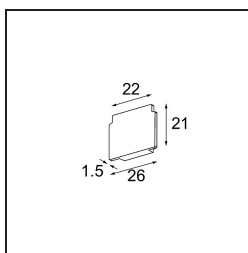

Datum

Kunde

Projekt

Art

Track 48V Endplate (2) White Structure

Spezifikationen

| | |
|-------------------------------|--------------------|
| Material | 13411009 |
| Leuchtmittel enthalten | Nein |
| Anzahl Lichtquellen | 0 |
| Schutzart | 20 |
| Glühdrahtprüfung (°C) | 960 |
| Innen/Außen | Innen |
| Verstellbarkeit | Not Applicable |
| Primärfarbe & Primäres Finish | Weiß, Strukturiert |
| Bruttogewicht (g) | 14,0 |