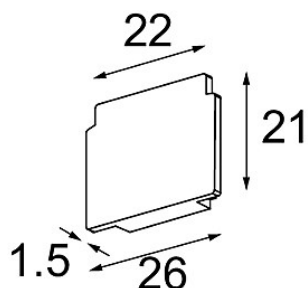

Datum

Kunde

Projekt

Art

Track 48V Endplate (2) White Structure

Spezifikationen

| | |
|-------------------------------|--------------------|
| Material | 13411009 |
| Leuchtmittel enthalten | Nein |
| Anzahl Lichtquellen | 0 |
| Schutzart | 20 |
| Glühdrahtprüfung (°C) | 960 |
| Innen/Außen | Innen |
| Verstellbarkeit | Not Applicable |
| Primärfarbe & Primäres Finish | Weiß, Strukturiert |
| Bruttogewicht (g) | 14,0 |