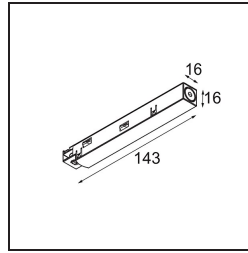

Datum
Klant
Project
Soort

Track 48V Power Feed Right Black Structure

Specificaties

Materiaal	13410932
Lamp inbegrepen	Neen
Aantal Lichtbronnen	0
Optisch	Reflector
Ingangsspanning	48Vdc
Elektriciteitsklasse	III
IP-klasse	20
Gloeidraadtest (°C)	960
Binnen/Buiten	Binnen
Verstelbaarheid	Not Applicable
Primaire Kleur & Primaire Afwerking	Zwart, Structuur
Brutogewicht (g)	42,0