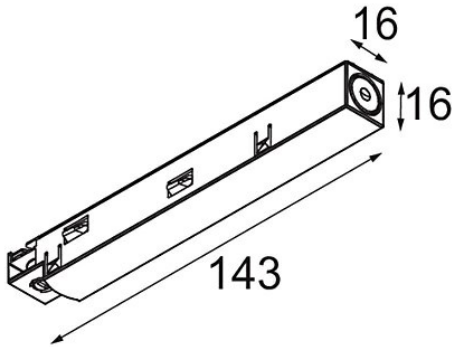

Datum

Klant

Project

Soort

*Track 48V Power Feed Right Black Structure*

**Specificaties**

Materiaal	13410932
Lamp inbegrepen	Neen
Aantal Lichtbronnen	0
Optisch	Reflector
Ingangsspanning	48Vdc
Elektriciteitsklasse	III
IP-klasse	20
Gloeidraadtest (°C)	960
Binnen/Buiten	Binnen
Verstelbaarheid	Not Applicable
Primaire Kleur & Primaire Afwerking	Zwart, Structuur
Brutogewicht (g)	42,0