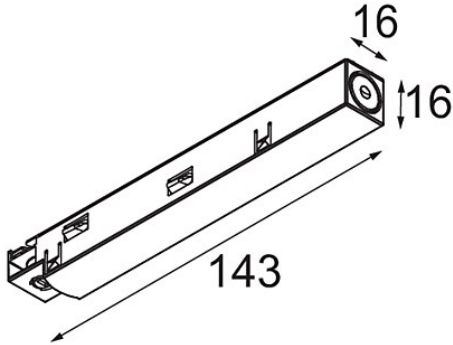

Datum
Klant
Project
Soort

Track 48V Power Feed Right Black Structure

Specificaties

Materiaal	13410932
Lamp inbegrepen	Neen
Aantal Lichtbronnen	0
Optisch	Reflector
Ingangsspanning	48Vdc
Elektriciteitsklasse	III
IP-klasse	20
Gloeidraadtest (°C)	960
Binnen/Buiten	Binnen
Verstelbaarheid	Not Applicable
Primaire Kleur & Primaire Afwerking	Zwart, Structuur
Brutogewicht (g)	42,0