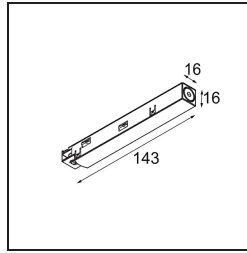

Datum

Klant

Project

Soort

*Track 48V Power Feed Right Black Structure*

**Specificaties**

Materiaal	13410932
Lamp inbegrepen	Neen
Aantal Lichtbronnen	0
Optisch	Reflector
Ingangsspanning	48Vdc
Elektriciteitsklasse	III
IP-klasse	20
Gloeidraadtest (°C)	960
Binnen/Buiten	Binnen
Verstelbaarheid	Not Applicable
Primaire Kleur & Primaire Afwerking	Zwart, Structuur
Brutogewicht (g)	42,0