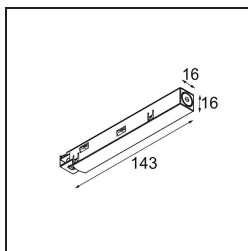

Date

Customer

Project

Type

*Track 48V Power Feed Right Black Structure*

**Specifications**

Materiale	13410932
Lampadina inclusa	No
Numero di fonte luminosa	0
Ottiche	Riflettore
Volt in ingresso	48Vdc
Classificazione elettrica	III
Grado IP	20
Test filo a caldo (°C)	960
Interno/Esterno	Interno
Orientabilità	Not Applicable
Colore primario & Finitura primaria	Nero, Strutturata
Peso lordo (g)	42,0