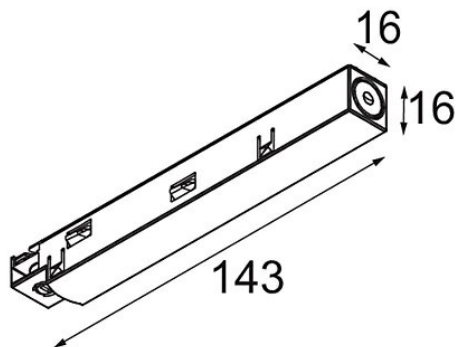

Date

Customer

Project

Type

*Track 48V Power Feed Right Black Structure*

**Specifications**

Materiale	13410932
Lampadina inclusa	No
Numero di fonte luminosa	0
Ottiche	Riflettore
Volt in ingresso	48Vdc
Classificazione elettrica	III
Grado IP	20
Test filo a caldo (°C)	960
Interno/Esterno	Interno
Orientabilità	Not Applicable
Colore primario & Finitura primaria	Nero, Strutturata
Peso lordo (g)	42,0