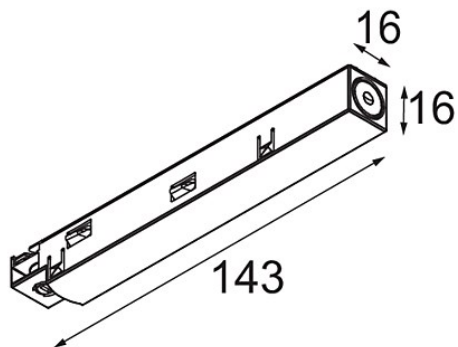

Track 48V Power Feed Right Black Structure

Specifications

Materiale	13410932
Lampadina inclusa	No
Numero di fonte luminosa	0
Ottiche	Riflettore
Volt in ingresso	48Vdc
Classificazione elettrica	III
Grado IP	20
Test filo a caldo (°C)	960
Interno/Esterno	Interno
Orientabilità	Not Applicable
Colore primario & Finitura primaria	Nero, Strutturata
Peso lordo (g)	42,0