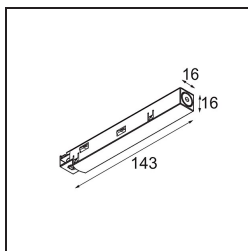

Track 48V Power Feed Right Black Structure

Specifications

Materiale	13410932
Lampadina inclusa	No
Numero di fonte luminosa	0
Ottiche	Riflettore
Volt in ingresso	48Vdc
Classificazione elettrica	III
Grado IP	20
Test filo a caldo (°C)	960
Interno/Esterno	Interno
Orientabilità	Not Applicable
Colore primario & Finitura primaria	Nero, Strutturata
Peso lordo (g)	42,0