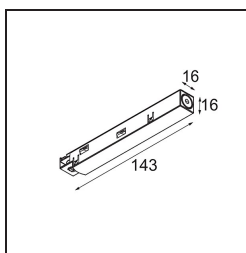

Track 48V Power Feed Right Black Structure

Caractéristiques

Matériaux	13410932
Ampoule incluse	Non
Nombre de Sources Lumineuses	0
Optique	Réflecteur
Tension d'Entrée	48 V CC
Classe Électrique	III
Indice de protection IP	20
Essai au fil incandescent (°C)	960
Intérieur/extérieur	Intérieur
Ajustabilité	Not Applicable
Couleur Principale & Finition Principale	Noir, Structure
Poids brut (g)	42,0