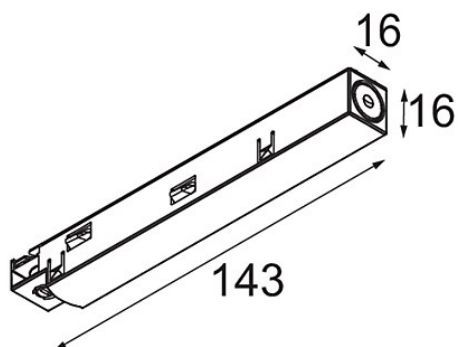

Track 48V Power Feed Right Black Structure

Caractéristiques

Matériaux	13410932
Ampoule incluse	Non
Nombre de Sources Lumineuses	0
Optique	Réflecteur
Tension d'Entrée	48 V CC
Classe Électrique	III
Indice de protection IP	20
Essai au fil incandescent (°C)	960
Intérieur/extérieur	Intérieur
Ajustabilité	Not Applicable
Couleur Principale & Finition Principale	Noir, Structure
Poids brut (g)	42,0