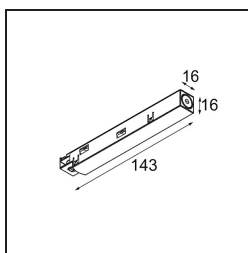

Date

Client

Projet

Type

Track 48V Power Feed Right Black Structure

Caractéristiques

Matériaux	13410932
Ampoule incluse	Non
Nombre de Sources Lumineuses	0
Optique	Réflecteur
Tension d'Entrée	48 V CC
Classe Électrique	III
Indice de protection IP	20
Essai au fil incandescent (°C)	960
Intérieur/extérieur	Intérieur
Ajustabilité	Not Applicable
Couleur Principale & Finition Principale	Noir, Structure
Poids brut (g)	42,0