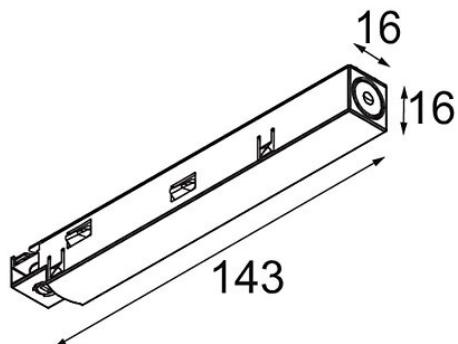

Date

Client

Projet

Type

Track 48V Power Feed Right Black Structure

Caractéristiques

Matériaux	13410932
Ampoule incluse	Non
Nombre de Sources Lumineuses	0
Optique	Réflecteur
Tension d'Entrée	48 V CC
Classe Électrique	III
Indice de protection IP	20
Essai au fil incandescent (°C)	960
Intérieur/extérieur	Intérieur
Ajustabilité	Not Applicable
Couleur Principale & Finition Principale	Noir, Structure
Poids brut (g)	42,0