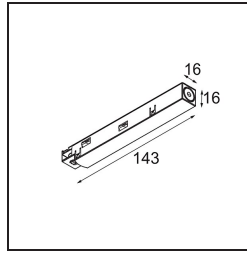

Date _____
Customer _____
Project _____
Type _____

Track 48V Power Feed Right Black Structure

Specifications

Material	13410932
Lámpara Incluida	No
Número de fuentes de luz	0
Óptica	Reflector
Voltaje de entrada	48Vcc
Clasificación eléctrica	III
Clasificación del IP	20
Clasificación de hilo incandescente (°C)	960
Interio/Exterior	Interior
Ajustabilidad	Not Applicable
Color principal & Acabado principal	Negro, Estructura
Peso bruto (g)	42,0