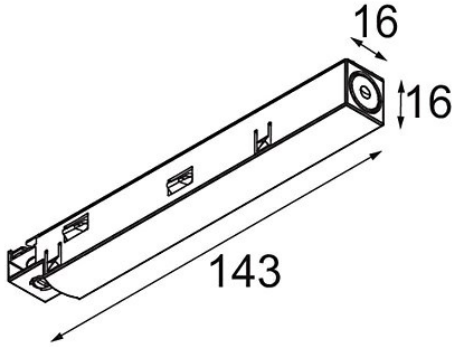

Date _____
Customer _____
Project _____
Type _____

Track 48V Power Feed Right Black Structure

Specifications

Material	13410932
Lámpara Incluida	No
Número de fuentes de luz	0
Óptica	Reflector
Voltaje de entrada	48Vcc
Clasificación eléctrica	III
Clasificación del IP	20
Clasificación de hilo incandescente (°C)	960
Interio/Exterior	Interior
Ajustabilidad	Not Applicable
Color principal & Acabado principal	Negro, Estructura
Peso bruto (g)	42,0