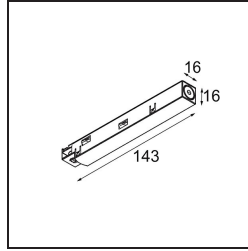

Date _____
Customer _____
Project _____
Type _____

Track 48V Power Feed Right Black Structure

Specifications

Material	13410932
Lámpara Incluida	No
Número de fuentes de luz	0
Óptica	Reflector
Voltaje de entrada	48Vcc
Clasificación eléctrica	III
Clasificación del IP	20
Clasificación de hilo incandescente (°C)	960
Interio/Exterior	Interior
Ajustabilidad	Not Applicable
Color principal & Acabado principal	Negro, Estructura
Peso bruto (g)	42,0