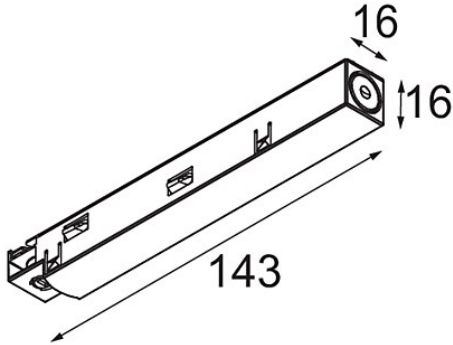

Date _____
Customer _____
Project _____
Type _____

Track 48V Power Feed Right Black Structure

Specifications

Material	13410932
Lámpara Incluida	No
Número de fuentes de luz	0
Óptica	Reflector
Voltaje de entrada	48Vcc
Clasificación eléctrica	III
Clasificación del IP	20
Clasificación de hilo incandescente (°C)	960
Interio/Exterior	Interior
Ajustabilidad	Not Applicable
Color principal & Acabado principal	Negro, Estructura
Peso bruto (g)	42,0