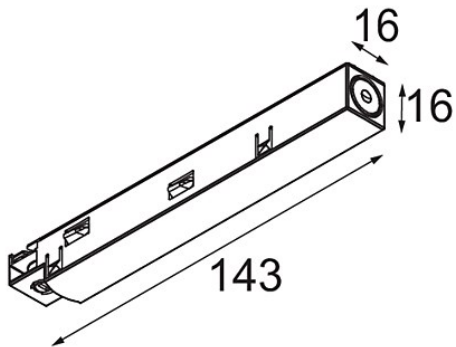

Datum

Kunde

Projekt

Art

Track 48V Power Feed Right Black Structure

Spezifikationen

Material	13410932
Leuchtmittel enthalten	Nein
Anzahl Lichtquellen	0
Optik	Reflektor
Eingangsspannung	48 Vdc
Schutzklasse	III
Schutzart	20
Glühdrahtprüfung (°C)	960
Innen/Außen	Innen
Verstellbarkeit	Not Applicable
Primärfarbe & Primäres Finish	Schwarz, Strukturiert
Bruttogewicht (g)	42,0