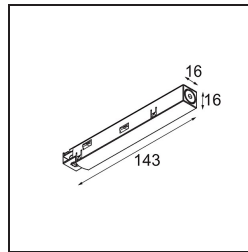

Datum

Kunde

Projekt

Art

Track 48V Power Feed Right Black Structure

Spezifikationen

Material	13410932
Leuchtmittel enthalten	Nein
Anzahl Lichtquellen	0
Optik	Reflektor
Eingangsspannung	48 Vdc
Schutzklasse	III
Schutzart	20
Glühdrahtprüfung (°C)	960
Innen/Außen	Innen
Verstellbarkeit	Not Applicable
Primärfarbe & Primäres Finish	Schwarz, Strukturiert
Bruttogewicht (g)	42,0