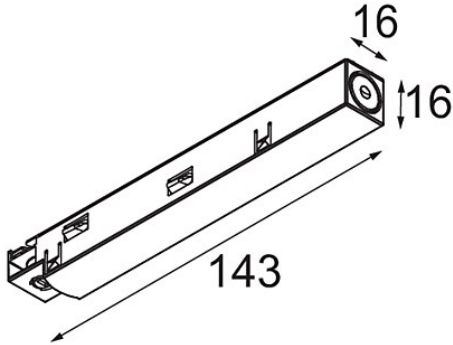

Track 48V Power Feed Right White Structure

Specificaties

Materiaal	13410909
Lamp inbegrepen	Neen
Aantal Lichtbronnen	0
Optisch	Reflector
Ingangsspanning	48Vdc
Elektriciteitsklasse	III
IP-klasse	20
Gloeidraadtest (°C)	960
Binnen/Buiten	Binnen
Verstelbaarheid	Not Applicable
Primaire Kleur & Primaire Afwerking	Wit, Structuur
Brutogewicht (g)	42,0