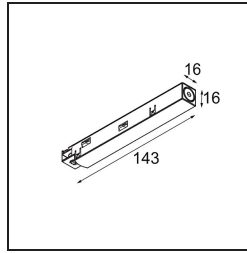

Datum

Klant

Project

Soort

Track 48V Power Feed Right White Structure

Specificaties

Materiaal	13410909
Lamp inbegrepen	Neen
Aantal Lichtbronnen	0
Optisch	Reflector
Ingangsspanning	48Vdc
Elektriciteitsklasse	III
IP-klasse	20
Gloeidraadtest (°C)	960
Binnen/Buiten	Binnen
Verstelbaarheid	Not Applicable
Primaire Kleur & Primaire Afwerking	Wit, Structuur
Brutogewicht (g)	42,0