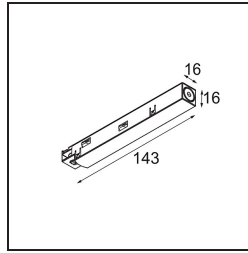

Track 48V Power Feed Right White Structure

Specificaties

Materiaal	13410909
Lamp inbegrepen	Neen
Aantal Lichtbronnen	0
Optisch	Reflector
Ingangsspanning	48Vdc
Elektriciteitsklasse	III
IP-klasse	20
Gloeidraadtest (°C)	960
Binnen/Buiten	Binnen
Verstelbaarheid	Not Applicable
Primaire Kleur & Primaire Afwerking	Wit, Structuur
Brutogewicht (g)	42,0