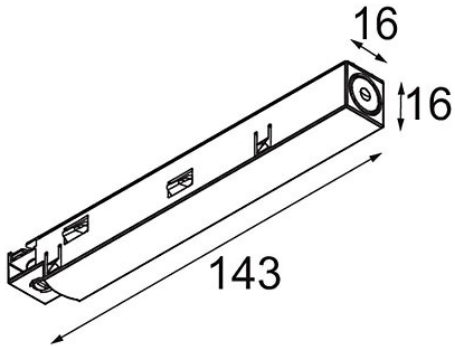

Datum

Klant

Project

Soort

Track 48V Power Feed Right White Structure

Specificaties

Materiaal	13410909
Lamp inbegrepen	Neen
Aantal Lichtbronnen	0
Optisch	Reflector
Ingangsspanning	48Vdc
Elektriciteitsklasse	III
IP-klasse	20
Gloeidraadtest (°C)	960
Binnen/Buiten	Binnen
Verstelbaarheid	Not Applicable
Primaire Kleur & Primaire Afwerking	Wit, Structuur
Brutogewicht (g)	42,0