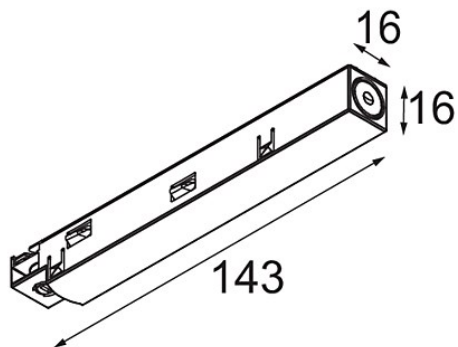

*Track 48V Power Feed Right White Structure*

**Specifications**

Materiale	13410909
Lampadina inclusa	No
Numero di fonte luminosa	0
Ottiche	Riflettore
Volt in ingresso	48Vdc
Classificazione elettrica	III
Grado IP	20
Test filo a caldo (°C)	960
Interno/Esterno	Interno
Orientabilità	Not Applicable
Colore primario & Finitura primaria	Bianco, Strutturata
Peso lordo (g)	42,0

Specifications