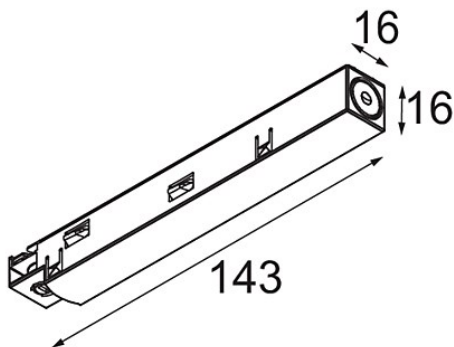

Track 48V Power Feed Right White Structure

Specifications

Materiale	13410909
Lampadina inclusa	No
Numero di fonte luminosa	0
Ottiche	Riflettore
Volt in ingresso	48Vdc
Classificazione elettrica	III
Grado IP	20
Test filo a caldo (°C)	960
Interno/Esterno	Interno
Orientabilità	Not Applicable
Colore primario & Finitura primaria	Bianco, Strutturata
Peso lordo (g)	42,0