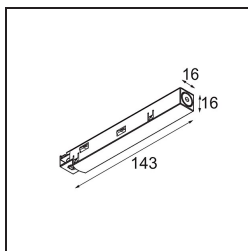

Track 48V Power Feed Right White Structure

Specifications

Materiale	13410909
Lampadina inclusa	No
Numero di fonte luminosa	0
Ottiche	Riflettore
Volt in ingresso	48Vdc
Classificazione elettrica	III
Grado IP	20
Test filo a caldo (°C)	960
Interno/Esterno	Interno
Orientabilità	Not Applicable
Colore primario & Finitura primaria	Bianco, Strutturata
Peso lordo (g)	42,0