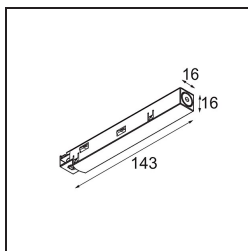

*Track 48V Power Feed Right White Structure*

**Specifications**

Materiale	13410909
Lampadina inclusa	No
Numero di fonte luminosa	0
Ottiche	Riflettore
Volt in ingresso	48Vdc
Classificazione elettrica	III
Grado IP	20
Test filo a caldo (°C)	960
Interno/Esterno	Interno
Orientabilità	Not Applicable
Colore primario & Finitura primaria	Bianco, Strutturata
Peso lordo (g)	42,0

Specifications