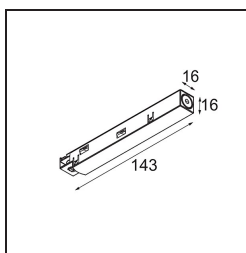

Track 48V Power Feed Right White Structure

Caractéristiques

Matériaux	13410909
Ampoule incluse	Non
Nombre de Sources Lumineuses	0
Optique	Réflecteur
Tension d'Entrée	48 V CC
Classe Électrique	III
Indice de protection IP	20
Essai au fil incandescent (°C)	960
Intérieur/extérieur	Intérieur
Ajustabilité	Not Applicable
Couleur Principale & Finition Principale	Blanc, Structure
Poids brut (g)	42,0