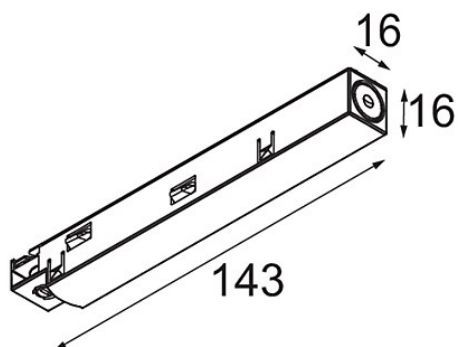

Track 48V Power Feed Right White Structure

Caractéristiques

Matériaux	13410909
Ampoule incluse	Non
Nombre de Sources Lumineuses	0
Optique	Réflecteur
Tension d'Entrée	48 V CC
Classe Électrique	III
Indice de protection IP	20
Essai au fil incandescent (°C)	960
Intérieur/extérieur	Intérieur
Ajustabilité	Not Applicable
Couleur Principale & Finition Principale	Blanc, Structure
Poids brut (g)	42,0