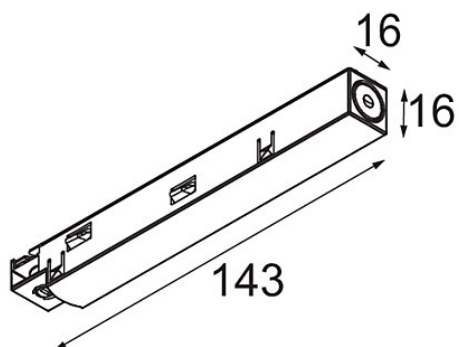

*Track 48V Power Feed Right White Structure*

**Caractéristiques**

Matériaux	13410909
Ampoule incluse	Non
Nombre de Sources Lumineuses	0
Optique	Réflecteur
Tension d'Entrée	48 V CC
Classe Électrique	III
Indice de protection IP	20
Essai au fil incandescent (°C)	960
Intérieur/extérieur	Intérieur
Ajustabilité	Not Applicable
Couleur Principale & Finition Principale	Blanc, Structure
Poids brut (g)	42,0