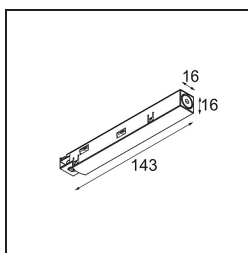

*Track 48V Power Feed Right White Structure*

**Caractéristiques**

Matériaux	13410909
Ampoule incluse	Non
Nombre de Sources Lumineuses	0
Optique	Réflecteur
Tension d'Entrée	48 V CC
Classe Électrique	III
Indice de protection IP	20
Essai au fil incandescent (°C)	960
Intérieur/extérieur	Intérieur
Ajustabilité	Not Applicable
Couleur Principale & Finition Principale	Blanc, Structure
Poids brut (g)	42,0