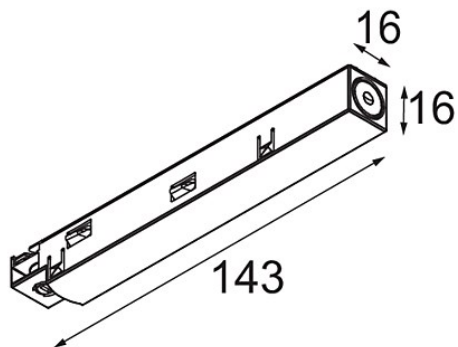

*Track 48V Power Feed Right White Structure*

**Specifications**

Material	13410909
Lámpara Incluida	No
Número de fuentes de luz	0
Óptica	Reflector
Voltaje de entrada	48Vcc
Clasificación eléctrica	III
Clasificación del IP	20
Clasificación de hilo incandescente (°C)	960
Interior/Exterior	Interior
Ajustabilidad	Not Applicable
Color principal & Acabado principal	Blanco, Estructura
Peso bruto (g)	42,0