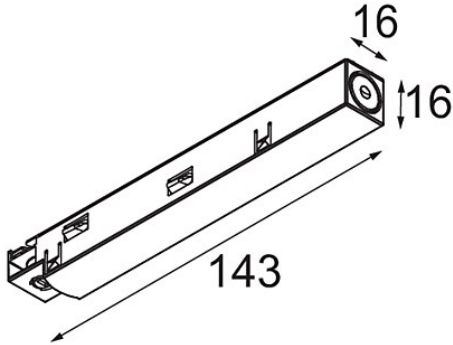

Date \_\_\_\_\_  
Customer \_\_\_\_\_  
Project \_\_\_\_\_  
Type \_\_\_\_\_

*Track 48V Power Feed Right White Structure*

**Specifications**

Material	13410909
Lámpara Incluida	No
Número de fuentes de luz	0
Óptica	Reflector
Voltaje de entrada	48Vcc
Clasificación eléctrica	III
Clasificación del IP	20
Clasificación de hilo incandescente (°C)	960
Interior/Exterior	Interior
Ajustabilidad	Not Applicable
Color principal & Acabado principal	Blanco, Estructura
Peso bruto (g)	42,0