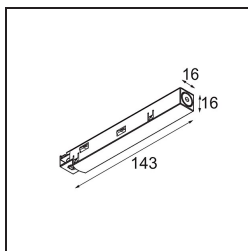

*Track 48V Power Feed Right White Structure*

**Specifications**

Material	13410909
Lámpara Incluida	No
Número de fuentes de luz	0
Óptica	Reflector
Voltaje de entrada	48Vcc
Clasificación eléctrica	III
Clasificación del IP	20
Clasificación de hilo incandescente (°C)	960
Interior/Exterior	Interior
Ajustabilidad	Not Applicable
Color principal & Acabado principal	Blanco, Estructura
Peso bruto (g)	42,0