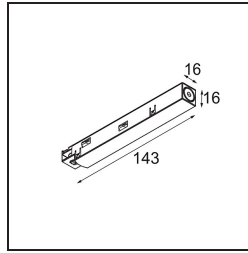

Date \_\_\_\_\_  
Customer \_\_\_\_\_  
Project \_\_\_\_\_  
Type \_\_\_\_\_

*Track 48V Power Feed Right White Structure*

**Specifications**

Material	13410909
Lámpara Incluida	No
Número de fuentes de luz	0
Óptica	Reflector
Voltaje de entrada	48Vcc
Clasificación eléctrica	III
Clasificación del IP	20
Clasificación de hilo incandescente (°C)	960
Interior/Exterior	Interior
Ajustabilidad	Not Applicable
Color principal & Acabado principal	Blanco, Estructura
Peso bruto (g)	42,0