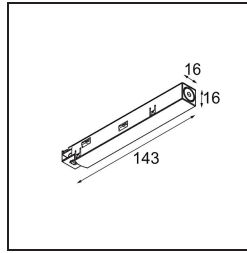

Date _____
Customer _____
Project _____
Type _____

Track 48V Power Feed Right White Structure

Specifications

Material	13410909
Lámpara Incluida	No
Número de fuentes de luz	0
Óptica	Reflector
Voltaje de entrada	48Vcc
Clasificación eléctrica	III
Clasificación del IP	20
Clasificación de hilo incandescente (°C)	960
Interio/Exterior	Interior
Ajustabilidad	Not Applicable
Color principal & Acabado principal	Blanco, Estructura
Peso bruto (g)	42,0