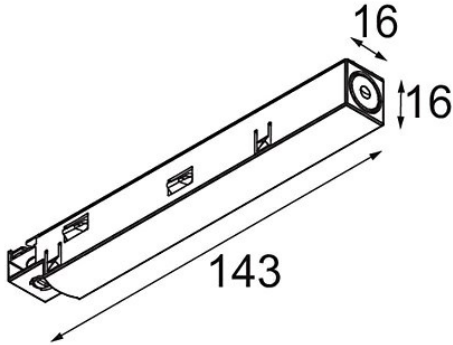

Date _____
Customer _____
Project _____
Type _____

Track 48V Power Feed Right White Structure

Specifications

Material	13410909
Lámpara Incluida	No
Número de fuentes de luz	0
Óptica	Reflector
Voltaje de entrada	48Vcc
Clasificación eléctrica	III
Clasificación del IP	20
Clasificación de hilo incandescente (°C)	960
Interio/Exterior	Interior
Ajustabilidad	Not Applicable
Color principal & Acabado principal	Blanco, Estructura
Peso bruto (g)	42,0