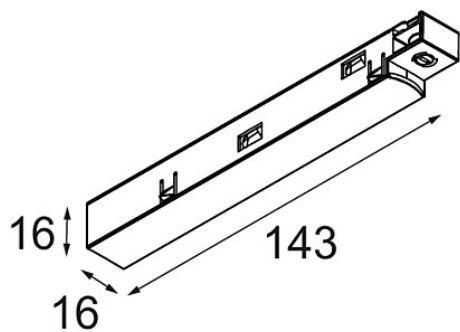

Datum

Klant

Project

Soort

Track 48V Power Feed Left Black Structure

Specificaties

Materiaal	13410832
Lamp inbegrepen	Neen
Aantal Lichtbronnen	0
Optisch	Reflector
Ingangsspanning	48Vdc
Elektriciteitsklasse	III
IP-klasse	20
Gloeidraadtest (°C)	960
Binnen/Buiten	Binnen
Verstelbaarheid	Not Applicable
Primaire Kleur & Primaire Afwerking	Zwart, Structuur
Brutogewicht (g)	42,0