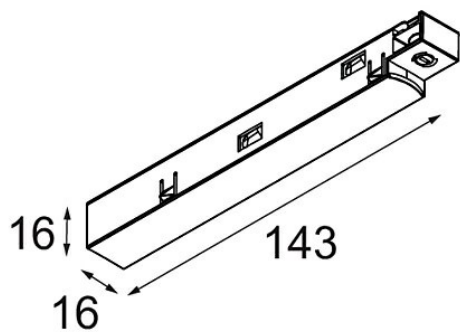

Datum

Klant

Project

Soort

*Track 48V Power Feed Left Black Structure*

### Specificaties

Materiaal	13410832
Lamp inbegrepen	Neen
Aantal Lichtbronnen	0
Optisch	Reflector
Ingangsspanning	48Vdc
Elektriciteitsklasse	III
IP-klasse	20
Gloeidraadtest (°C)	960
Binnen/Buiten	Binnen
Verstelbaarheid	Not Applicable
Primaire Kleur & Primaire Afwerking	Zwart, Structuur
Brutogewicht (g)	42,0