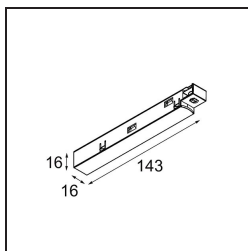

Datum

Klant

Project

Soort

*Track 48V Power Feed Left Black Structure*

### Specificaties

Materiaal	13410832
Lamp inbegrepen	Neen
Aantal Lichtbronnen	0
Optisch	Reflector
Ingangsspanning	48Vdc
Elektriciteitsklasse	III
IP-klasse	20
Gloeidraadtest (°C)	960
Binnen/Buiten	Binnen
Verstelbaarheid	Not Applicable
Primaire Kleur & Primaire Afwerking	Zwart, Structuur
Brutogewicht (g)	42,0