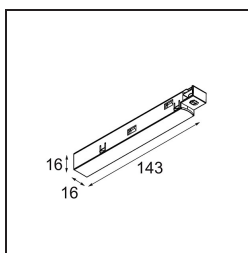

Datum

Klant

Project

Soort

Track 48V Power Feed Left Black Structure

Specificaties

Materiaal	13410832
Lamp inbegrepen	Neen
Aantal Lichtbronnen	0
Optisch	Reflector
Ingangsspanning	48Vdc
Elektriciteitsklasse	III
IP-klasse	20
Gloeidraadtest (°C)	960
Binnen/Buiten	Binnen
Verstelbaarheid	Not Applicable
Primaire Kleur & Primaire Afwerking	Zwart, Structuur
Brutogewicht (g)	42,0