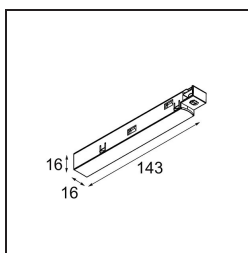

Track 48V Power Feed Left Black Structure

Specifications

Materiale	13410832
Lampadina inclusa	No
Numero di fonte luminosa	0
Ottiche	Riflettore
Volt in ingresso	48Vdc
Classificazione elettrica	III
Grado IP	20
Test filo a caldo (°C)	960
Interno/Esterno	Interno
Orientabilità	Not Applicable
Colore primario & Finitura primaria	Nero, Strutturata
Peso lordo (g)	42,0