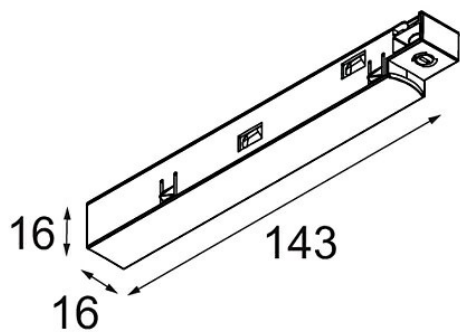

Track 48V Power Feed Left Black Structure

Specifications

Materiale	13410832
Lampadina inclusa	No
Numero di fonte luminosa	0
Ottiche	Riflettore
Volt in ingresso	48Vdc
Classificazione elettrica	III
Grado IP	20
Test filo a caldo (°C)	960
Interno/Esterno	Interno
Orientabilità	Not Applicable
Colore primario & Finitura primaria	Nero, Strutturata
Peso lordo (g)	42,0