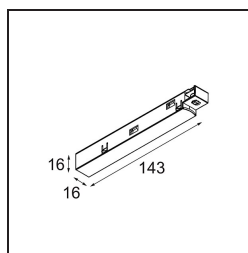

Datum

Klant

Project

Soort

Track 48V Power Feed Left White Structure

Specificaties

Materiaal	13410809
Lamp inbegrepen	Neen
Aantal Lichtbronnen	0
Optisch	Reflector
Ingangsspanning	48Vdc
Elektriciteitsklasse	III
IP-klasse	20
Gloeidraadtest (°C)	960
Binnen/Buiten	Binnen
Verstelbaarheid	Not Applicable
Primaire Kleur & Primaire Afwerking	Wit, Structuur
Brutogewicht (g)	42,0