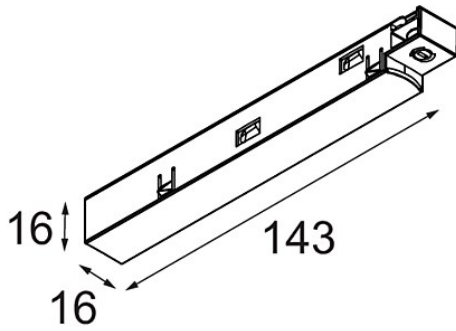

Datum

Klant

Project

Soort

Track 48V Power Feed Left White Structure

Specificaties

Materiaal	13410809
Lamp inbegrepen	Neen
Aantal Lichtbronnen	0
Optisch	Reflector
Ingangsspanning	48Vdc
Elektriciteitsklasse	III
IP-klasse	20
Gloeidraadtest (°C)	960
Binnen/Buiten	Binnen
Verstelbaarheid	Not Applicable
Primaire Kleur & Primaire Afwerking	Wit, Structuur
Brutogewicht (g)	42,0