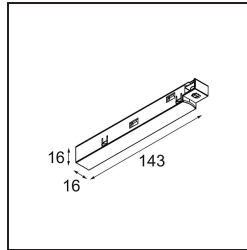

Datum

Klant

Project

Soort

Track 48V Power Feed Left White Structure

Specificaties

Materiaal	13410809
Lamp inbegrepen	Neen
Aantal Lichtbronnen	0
Optisch	Reflector
Ingangsspanning	48Vdc
Elektriciteitsklasse	III
IP-klasse	20
Gloeidraadtest (°C)	960
Binnen/Buiten	Binnen
Verstelbaarheid	Not Applicable
Primaire Kleur & Primaire Afwerking	Wit, Structuur
Brutogewicht (g)	42,0