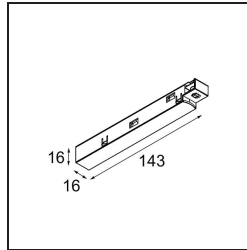

Datum

Klant

Project

Soort

Track 48V Power Feed Left White Structure

Specificaties

Materiaal	13410809
Lamp inbegrepen	Neen
Aantal Lichtbronnen	0
Optisch	Reflector
Ingangsspanning	48Vdc
Elektriciteitsklasse	III
IP-klasse	20
Gloeidraadtest (°C)	960
Binnen/Buiten	Binnen
Verstelbaarheid	Not Applicable
Primaire Kleur & Primaire Afwerking	Wit, Structuur
Brutogewicht (g)	42,0