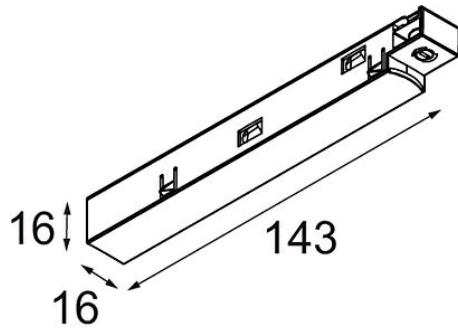

Datum

Klant

Project

Soort

Track 48V Power Feed Left White Structure

Specificaties

Materiaal	13410809
Lamp inbegrepen	Neen
Aantal Lichtbronnen	0
Optisch	Reflector
Ingangsspanning	48Vdc
Elektriciteitsklasse	III
IP-klasse	20
Gloeidraadtest (°C)	960
Binnen/Buiten	Binnen
Verstelbaarheid	Not Applicable
Primaire Kleur & Primaire Afwerking	Wit, Structuur
Brutogewicht (g)	42,0