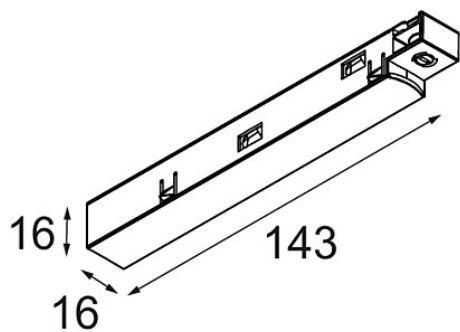

Datum

Klant

Project

Soort

Track 48V Power Feed Left White Structure

Specificaties

Materiaal	13410809
Lamp inbegrepen	Neen
Aantal Lichtbronnen	0
Optisch	Reflector
Ingangsspanning	48Vdc
Elektriciteitsklasse	III
IP-klasse	20
Gloeidraadtest (°C)	960
Binnen/Buiten	Binnen
Verstelbaarheid	Not Applicable
Primaire Kleur & Primaire Afwerking	Wit, Structuur
Brutogewicht (g)	42,0