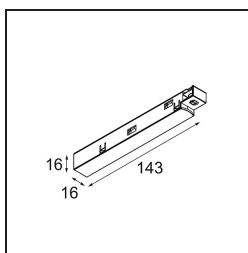

*Track 48V Power Feed Left White Structure*

**Specifications**

Materiale	13410809
Lampadina inclusa	No
Numero di fonte luminosa	0
Ottiche	Riflettore
Volt in ingresso	48Vdc
Classificazione elettrica	III
Grado IP	20
Test filo a caldo (°C)	960
Interno/Esterno	Interno
Orientabilità	Not Applicable
Colore primario & Finitura primaria	Bianco, Strutturata
Peso lordo (g)	42,0