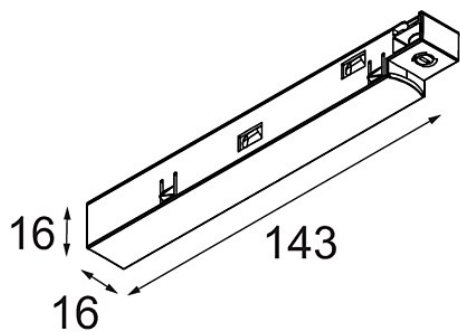

Track 48V Power Feed Left White Structure

Specifications

Materiale	13410809
Lampadina inclusa	No
Numero di fonte luminosa	0
Ottiche	Riflettore
Volt in ingresso	48Vdc
Classificazione elettrica	III
Grado IP	20
Test filo a caldo (°C)	960
Interno/Esterno	Interno
Orientabilità	Not Applicable
Colore primario & Finitura primaria	Bianco, Strutturata
Peso lordo (g)	42,0