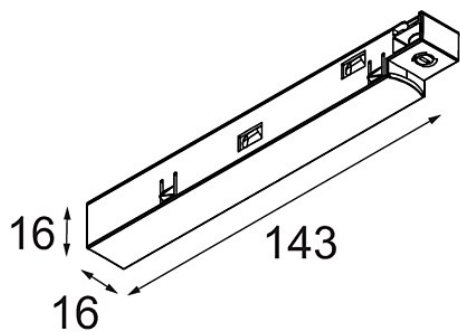

*Track 48V Power Feed Left White Structure*

**Specifications**

Materiale	13410809
Lampadina inclusa	No
Numero di fonte luminosa	0
Ottiche	Riflettore
Volt in ingresso	48Vdc
Classificazione elettrica	III
Grado IP	20
Test filo a caldo (°C)	960
Interno/Esterno	Interno
Orientabilità	Not Applicable
Colore primario & Finitura primaria	Bianco, Strutturata
Peso lordo (g)	42,0