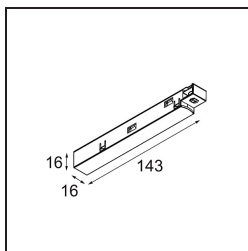

Track 48V Power Feed Left White Structure

Specifications

Materiale	13410809
Lampadina inclusa	No
Numero di fonte luminosa	0
Ottiche	Riflettore
Volt in ingresso	48Vdc
Classificazione elettrica	III
Grado IP	20
Test filo a caldo (°C)	960
Interno/Esterno	Interno
Orientabilità	Not Applicable
Colore primario & Finitura primaria	Bianco, Strutturata
Peso lordo (g)	42,0