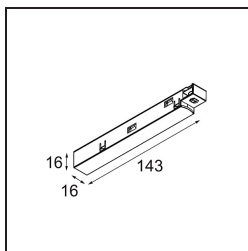

Track 48V Power Feed Left White Structure

Caractéristiques

Matériaux	13410809
Ampoule incluse	Non
Nombre de Sources Lumineuses	0
Optique	Réflecteur
Tension d'Entrée	48 V CC
Classe Électrique	III
Indice de protection IP	20
Essai au fil incandescent (°C)	960
Intérieur/extérieur	Intérieur
Ajustabilité	Not Applicable
Couleur Principale & Finition Principale	Blanc, Structure
Poids brut (g)	42,0