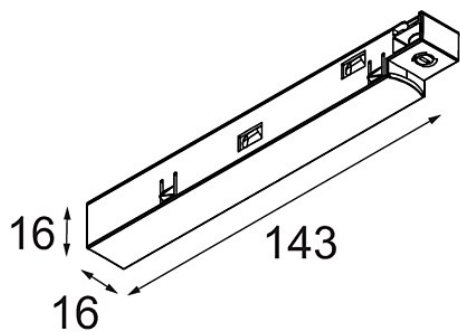

Track 48V Power Feed Left White Structure

Caractéristiques

Matériaux	13410809
Ampoule incluse	Non
Nombre de Sources Lumineuses	0
Optique	Réflecteur
Tension d'Entrée	48 V CC
Classe Électrique	III
Indice de protection IP	20
Essai au fil incandescent (°C)	960
Intérieur/extérieur	Intérieur
Ajustabilité	Not Applicable
Couleur Principale & Finition Principale	Blanc, Structure
Poids brut (g)	42,0