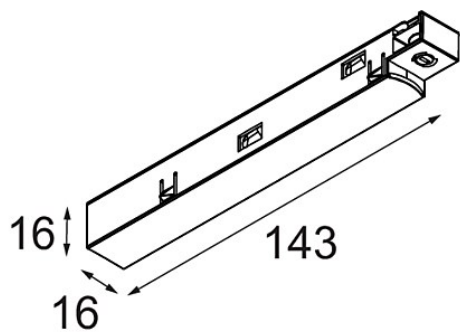

*Track 48V Power Feed Left White Structure*

**Specifications**

Material	13410809
Lámpara Incluida	No
Número de fuentes de luz	0
Óptica	Reflector
Voltaje de entrada	48Vcc
Clasificación eléctrica	III
Clasificación del IP	20
Clasificación de hilo incandescente (°C)	960
Interior/Exterior	Interior
Ajustabilidad	Not Applicable
Color principal & Acabado principal	Blanco, Estructura
Peso bruto (g)	42,0