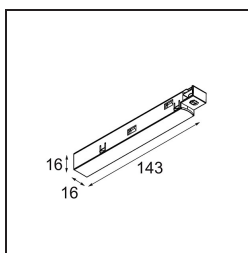

*Track 48V Power Feed Left White Structure*

**Specifications**

Material	13410809
Lámpara Incluida	No
Número de fuentes de luz	0
Óptica	Reflector
Voltaje de entrada	48Vcc
Clasificación eléctrica	III
Clasificación del IP	20
Clasificación de hilo incandescente (°C)	960
Interior/Exterior	Interior
Ajustabilidad	Not Applicable
Color principal & Acabado principal	Blanco, Estructura
Peso bruto (g)	42,0