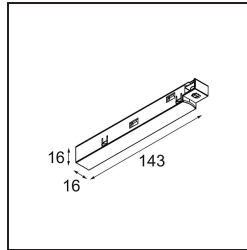

Datum

Kunde

Projekt

Art

*Track 48V Power Feed Left White Structure*

### Spezifikationen

Material	13410809
Leuchtmittel enthalten	Nein
Anzahl Lichtquellen	0
Optik	Reflektor
Eingangsspannung	48 Vdc
Schutzklasse	III
Schutzart	20
Glühdrahtprüfung (°C)	960
Innen/Außen	Innen
Verstellbarkeit	Not Applicable
Primärfarbe & Primäres Finish	Weiß, Strukturiert
Bruttogewicht (g)	42,0