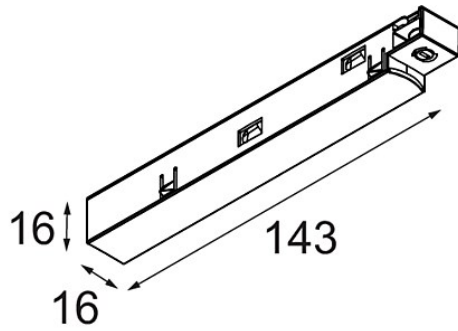

Datum

Kunde

Projekt

Art

*Track 48V Power Feed Left White Structure*

### Spezifikationen

Material	13410809
Leuchtmittel enthalten	Nein
Anzahl Lichtquellen	0
Optik	Reflektor
Eingangsspannung	48 Vdc
Schutzklasse	III
Schutzart	20
Glühdrahtprüfung (°C)	960
Innen/Außen	Innen
Verstellbarkeit	Not Applicable
Primärfarbe & Primäres Finish	Weiß, Strukturiert
Bruttogewicht (g)	42,0