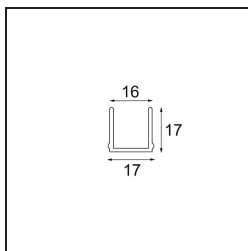

Datum

Klant

Project

Soort

Track 48V Cover 2000 Black Structure

Specificaties

Materiaal	13410732
Lamp inbegrepen	Neen
Aantal Lichtbronnen	0
Optisch	Reflector
IP-klasse	20
Gloeidraadtest (°C)	960
Binnen/Buiten	Binnen
Verstelbaarheid	Not Applicable
Primaire Kleur & Primaire Afwerking	Zwart, Structuur
Brutogewicht (g)	336,0