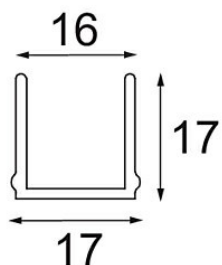

Datum

Klant

Project

Soort

*Track 48V Cover 2000 Black Structure*

### Specificaties

Materiaal	13410732
Lamp inbegrepen	Neen
Aantal Lichtbronnen	0
Optisch	Reflector
IP-klasse	20
Gloeidraadtest (°C)	960
Binnen/Buiten	Binnen
Verstelbaarheid	Not Applicable
Primaire Kleur & Primaire Afwerking	Zwart, Structuur
Brutogewicht (g)	336,0