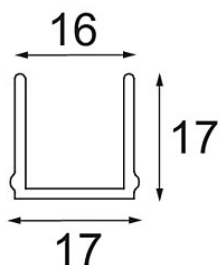

Datum

Klant

Project

Soort

Track 48V Cover 2000 Black Structure

Specificaties

Materiaal	13410732
Lamp inbegrepen	Neen
Aantal Lichtbronnen	0
Optisch	Reflector
IP-klasse	20
Gloeidraadtest (°C)	960
Binnen/Buiten	Binnen
Verstelbaarheid	Not Applicable
Primaire Kleur & Primaire Afwerking	Zwart, Structuur
Brutogewicht (g)	336,0