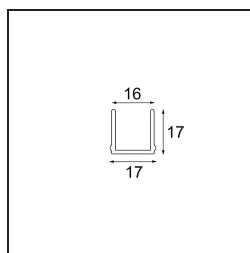

Datum

Klant

Project

Soort

*Track 48V Cover 2000 Black Structure*

### Specificaties

Materiaal	13410732
Lamp inbegrepen	Neen
Aantal Lichtbronnen	0
Optisch	Reflector
IP-klasse	20
Gloeidraadtest (°C)	960
Binnen/Buiten	Binnen
Verstelbaarheid	Not Applicable
Primaire Kleur & Primaire Afwerking	Zwart, Structuur
Brutogewicht (g)	336,0