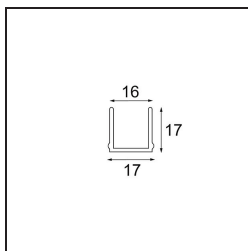

Date

Customer

Project

Type

Track 48V Cover 2000 Black Structure

Specifications

Materiale	13410732
Lampadina inclusa	No
Numero di fonte luminosa	0
Ottiche	Riflettore
Grado IP	20
Test filo a caldo (°C)	960
Interno/Esterno	Interno
Orientabilità	Not Applicable
Colore primario & Finitura primaria	Nero, Strutturata
Peso lordo (g)	336,0