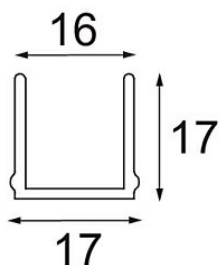

Date

Customer

Project

Type

Track 48V Cover 2000 Black Structure

Specifications

Materiale	13410732
Lampadina inclusa	No
Numero di fonte luminosa	0
Ottiche	Riflettore
Grado IP	20
Test filo a caldo (°C)	960
Interno/Esterno	Interno
Orientabilità	Not Applicable
Colore primario & Finitura primaria	Nero, Strutturata
Peso lordo (g)	336,0