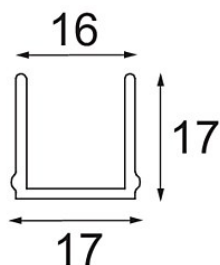

Date

Client

Projet

Type

Track 48V Cover 2000 Black Structure

Caractéristiques

Matériaux	13410732
Ampoule incluse	Non
Nombre de Sources Lumineuses	0
Optique	Réflecteur
Indice de protection IP	20
Essai au fil incandescent (°C)	960
Intérieur/extérieur	Intérieur
Ajustabilité	Not Applicable
Couleur Principale & Finition Principale	Noir, Structure
Poids brut (g)	336,0