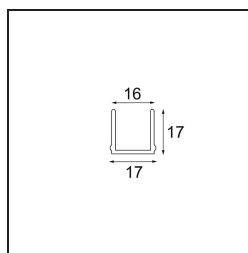

Date

Client

Projet

Type

Track 48V Cover 2000 Black Structure

Caractéristiques

Matériaux	13410732
Ampoule incluse	Non
Nombre de Sources Lumineuses	0
Optique	Réflecteur
Indice de protection IP	20
Essai au fil incandescent (°C)	960
Intérieur/extérieur	Intérieur
Ajustabilité	Not Applicable
Couleur Principale & Finition Principale	Noir, Structure
Poids brut (g)	336,0