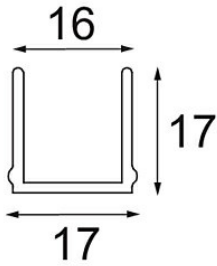

Date \_\_\_\_\_  
Customer \_\_\_\_\_  
Project \_\_\_\_\_  
Type \_\_\_\_\_

*Track 48V Cover 2000 Black Structure*

**Specifications**

Material	13410732
Lámpara Incluida	No
Número de fuentes de luz	0
Óptica	Reflector
Clasificación del IP	20
Clasificación de hilo incandescente (°C)	960
Interio/Exterior	Interior
Ajustabilidad	Not Applicable
Color principal & Acabado principal	Negro, Estructura
Peso bruto (g)	336,0