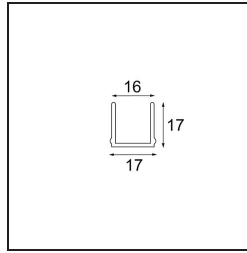

Date \_\_\_\_\_  
Customer \_\_\_\_\_  
Project \_\_\_\_\_  
Type \_\_\_\_\_

*Track 48V Cover 2000 Black Structure*

**Specifications**

Material	13410732
Lámpara Incluida	No
Número de fuentes de luz	0
Óptica	Reflector
Clasificación del IP	20
Clasificación de hilo incandescente (°C)	960
Interio/Exterior	Interior
Ajustabilidad	Not Applicable
Color principal & Acabado principal	Negro, Estructura
Peso bruto (g)	336,0