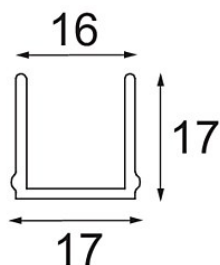

Datum

Kunde

Projekt

Art

Track 48V Cover 2000 Black Structure

Spezifikationen

Material	13410732
Leuchtmittel enthalten	Nein
Anzahl Lichtquellen	0
Optik	Reflektor
Schutzart	20
Glühdrahtprüfung (°C)	960
Innen/Außen	Innen
Verstellbarkeit	Not Applicable
Primärfarbe & Primäres Finish	Schwarz, Strukturiert
Bruttogewicht (g)	336,0