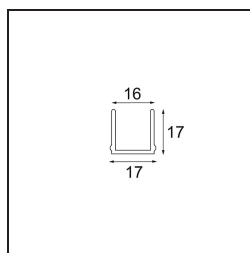

Datum

Kunde

Projekt

Art

Track 48V Cover 2000 Black Structure

Spezifikationen

Material	13410732
Leuchtmittel enthalten	Nein
Anzahl Lichtquellen	0
Optik	Reflektor
Schutzart	20
Glühdrahtprüfung (°C)	960
Innen/Außen	Innen
Verstellbarkeit	Not Applicable
Primärfarbe & Primäres Finish	Schwarz, Strukturiert
Bruttogewicht (g)	336,0