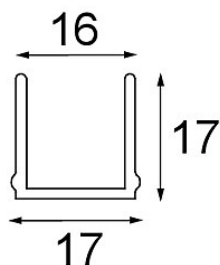

Datum

Klant

Project

Soort

Track 48V Cover 2000 White Structure

Specificaties

Materiaal	13410709
Lamp inbegrepen	Neen
Aantal Lichtbronnen	0
Optisch	Reflector
IP-klasse	20
Gloeidraadtest (°C)	960
Binnen/Buiten	Binnen
Verstelbaarheid	Not Applicable
Primaire Kleur & Primaire Afwerking	Wit, Structuur
Brutogewicht (g)	336,0