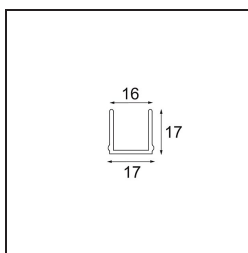

Datum

Klant

Project

Soort

*Track 48V Cover 2000 White Structure*

### Specificaties

Materiaal	13410709
Lamp inbegrepen	Neen
Aantal Lichtbronnen	0
Optisch	Reflector
IP-klasse	20
Gloeidraadtest (°C)	960
Binnen/Buiten	Binnen
Verstelbaarheid	Not Applicable
Primaire Kleur & Primaire Afwerking	Wit, Structuur
Brutogewicht (g)	336,0