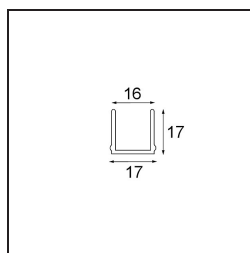

Datum

Klant

Project

Soort

Track 48V Cover 2000 White Structure

Specificaties

Materiaal	13410709
Lamp inbegrepen	Neen
Aantal Lichtbronnen	0
Optisch	Reflector
IP-klasse	20
Gloeidraadtest (°C)	960
Binnen/Buiten	Binnen
Verstelbaarheid	Not Applicable
Primaire Kleur & Primaire Afwerking	Wit, Structuur
Brutogewicht (g)	336,0