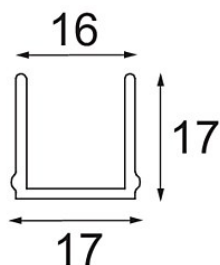

Datum

Klant

Project

Soort

*Track 48V Cover 2000 White Structure*

### Specificaties

Materiaal	13410709
Lamp inbegrepen	Neen
Aantal Lichtbronnen	0
Optisch	Reflector
IP-klasse	20
Gloeidraadtest (°C)	960
Binnen/Buiten	Binnen
Verstelbaarheid	Not Applicable
Primaire Kleur & Primaire Afwerking	Wit, Structuur
Brutogewicht (g)	336,0