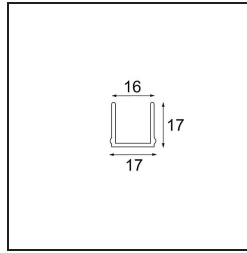

Date _____
Customer _____
Project _____
Type _____

Track 48V Cover 2000 White Structure

Specifications

Material	13410709
Lámpara Incluida	No
Número de fuentes de luz	0
Óptica	Reflector
Clasificación del IP	20
Clasificación de hilo incandescente (°C)	960
Interio/Exterior	Interior
Ajustabilidad	Not Applicable
Color principal & Acabado principal	Blanco, Estructura
Peso bruto (g)	336,0