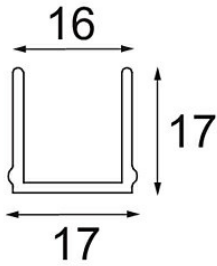

Date _____
Customer _____
Project _____
Type _____

Track 48V Cover 2000 White Structure

Specifications

Material	13410709
Lámpara Incluida	No
Número de fuentes de luz	0
Óptica	Reflector
Clasificación del IP	20
Clasificación de hilo incandescente (°C)	960
Interio/Exterior	Interior
Ajustabilidad	Not Applicable
Color principal & Acabado principal	Blanco, Estructura
Peso bruto (g)	336,0