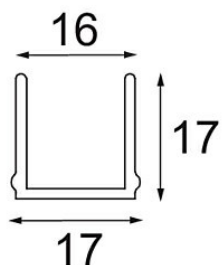

Datum

Kunde

Projekt

Art

Track 48V Cover 2000 White Structure

Spezifikationen

Material	13410709
Leuchtmittel enthalten	Nein
Anzahl Lichtquellen	0
Optik	Reflektor
Schutzart	20
Glühdrahtprüfung (°C)	960
Innen/Außen	Innen
Verstellbarkeit	Not Applicable
Primärfarbe & Primäres Finish	Weiß, Strukturiert
Bruttogewicht (g)	336,0