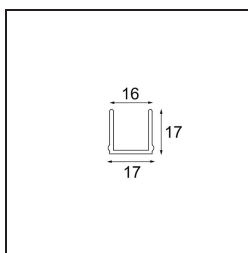

Datum

Kunde

Projekt

Art

Track 48V Cover 2000 White Structure

Spezifikationen

Material	13410709
Leuchtmittel enthalten	Nein
Anzahl Lichtquellen	0
Optik	Reflektor
Schutzart	20
Glühdrahtprüfung (°C)	960
Innen/Außen	Innen
Verstellbarkeit	Not Applicable
Primärfarbe & Primäres Finish	Weiß, Strukturiert
Bruttogewicht (g)	336,0