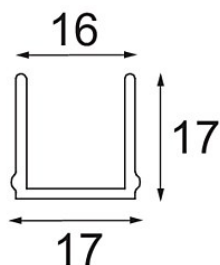

Datum

Klant

Project

Soort

Track 48V Cover 1000 Black Structure

Specificaties

Materiaal	13410632
Lamp inbegrepen	Neen
Aantal Lichtbronnen	0
Optisch	Reflector
IP-klasse	20
Gloeidraadtest (°C)	960
Binnen/Buiten	Binnen
Verstelbaarheid	Not Applicable
Primaire Kleur & Primaire Afwerking	Zwart, Structuur
Brutogewicht (g)	183,0