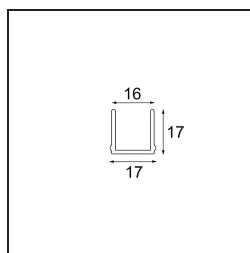

Datum

Klant

Project

Soort

Track 48V Cover 1000 Black Structure

Specificaties

Materiaal	13410632
Lamp inbegrepen	Neen
Aantal Lichtbronnen	0
Optisch	Reflector
IP-klasse	20
Gloeidraadtest (°C)	960
Binnen/Buiten	Binnen
Verstelbaarheid	Not Applicable
Primaire Kleur & Primaire Afwerking	Zwart, Structuur
Brutogewicht (g)	183,0