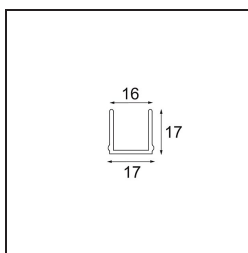

Datum

Klant

Project

Soort

Track 48V Cover 1000 Black Structure

Specificaties

Materiaal	13410632
Lamp inbegrepen	Neen
Aantal Lichtbronnen	0
Optisch	Reflector
IP-klasse	20
Gloeidraadtest (°C)	960
Binnen/Buiten	Binnen
Verstelbaarheid	Not Applicable
Primaire Kleur & Primaire Afwerking	Zwart, Structuur
Brutogewicht (g)	183,0