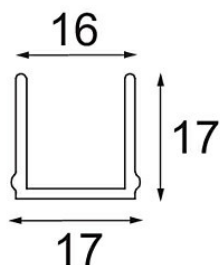

Datum

Klant

Project

Soort

Track 48V Cover 1000 Black Structure

Specificaties

Materiaal	13410632
Lamp inbegrepen	Neen
Aantal Lichtbronnen	0
Optisch	Reflector
IP-klasse	20
Gloeidraadtest (°C)	960
Binnen/Buiten	Binnen
Verstelbaarheid	Not Applicable
Primaire Kleur & Primaire Afwerking	Zwart, Structuur
Brutogewicht (g)	183,0