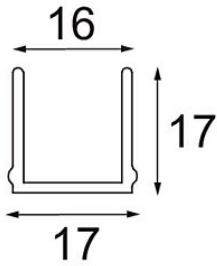

Date _____
Customer _____
Project _____
Type _____

Track 48V Cover 1000 Black Structure

Specifications

Materiale	13410632
Lampadina inclusa	No
Numero di fonte luminosa	0
Ottiche	Riflettore
Grado IP	20
Test filo a caldo (°C)	960
Interno/Esterno	Interno
Orientabilità	Not Applicable
Colore primario & Finitura primaria	Nero, Strutturata
Peso lordo (g)	183,0