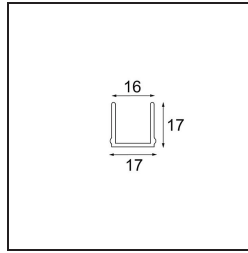

Date _____
Customer _____
Project _____
Type _____

Track 48V Cover 1000 Black Structure

Specifications

Materiale	13410632
Lampadina inclusa	No
Numero di fonte luminosa	0
Ottiche	Riflettore
Grado IP	20
Test filo a caldo (°C)	960
Interno/Esterno	Interno
Orientabilità	Not Applicable
Colore primario & Finitura primaria	Nero, Strutturata
Peso lordo (g)	183,0