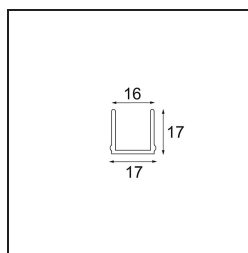

*Track 48V Cover 1000 Black Structure*

**Caractéristiques**

Matériaux	13410632
Ampoule incluse	Non
Nombre de Sources Lumineuses	0
Optique	Réflecteur
Indice de protection IP	20
Essai au fil incandescent (°C)	960
Intérieur/extérieur	Intérieur
Ajustabilité	Not Applicable
Couleur Principale & Finition Principale	Noir, Structure
Poids brut (g)	183,0