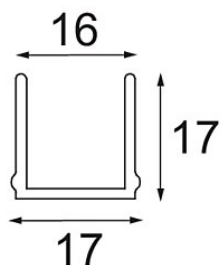

*Track 48V Cover 1000 Black Structure*

**Caractéristiques**

Matériaux	13410632
Ampoule incluse	Non
Nombre de Sources Lumineuses	0
Optique	Réflecteur
Indice de protection IP	20
Essai au fil incandescent (°C)	960
Intérieur/extérieur	Intérieur
Ajustabilité	Not Applicable
Couleur Principale & Finition Principale	Noir, Structure
Poids brut (g)	183,0