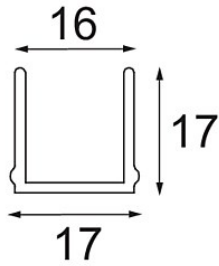

Datum _____
Kunde _____
Projekt _____
Art _____

Track 48V Cover 1000 Black Structure

Spezifikationen

Material	13410632
Leuchtmittel enthalten	Nein
Anzahl Lichtquellen	0
Optik	Reflektor
Schutzart	20
Glühdrahtprüfung (°C)	960
Innen/Außen	Innen
Verstellbarkeit	Not Applicable
Primärfarbe & Primäres Finish	Schwarz, Strukturiert
Bruttogewicht (g)	183,0