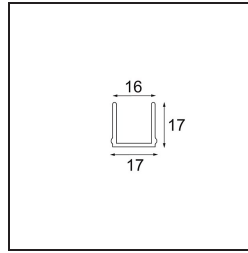

Datum _____
Kunde _____
Projekt _____
Art _____

Track 48V Cover 1000 Black Structure

Spezifikationen

Material	13410632
Leuchtmittel enthalten	Nein
Anzahl Lichtquellen	0
Optik	Reflektor
Schutzart	20
Glühdrahtprüfung (°C)	960
Innen/Außen	Innen
Verstellbarkeit	Not Applicable
Primärfarbe & Primäres Finish	Schwarz, Strukturiert
Bruttogewicht (g)	183,0