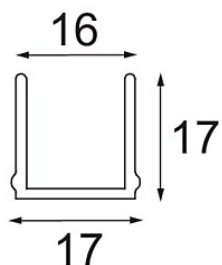

Datum

Klant

Project

Soort

Track 48V Cover 1000 White Structure

Specificaties

Materiaal	13410609
Lamp inbegrepen	Neen
Aantal Lichtbronnen	0
Optisch	Reflector
IP-klasse	20
Gloeidraadtest (°C)	960
Binnen/Buiten	Binnen
Verstelbaarheid	Not Applicable
Primaire Kleur & Primaire Afwerking	Wit, Structuur
Brutogewicht (g)	183,0