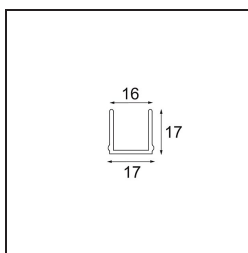

Datum

Klant

Project

Soort

Track 48V Cover 1000 White Structure

Specificaties

Materiaal	13410609
Lamp inbegrepen	Neen
Aantal Lichtbronnen	0
Optisch	Reflector
IP-klasse	20
Gloeidraadtest (°C)	960
Binnen/Buiten	Binnen
Verstelbaarheid	Not Applicable
Primaire Kleur & Primaire Afwerking	Wit, Structuur
Brutogewicht (g)	183,0